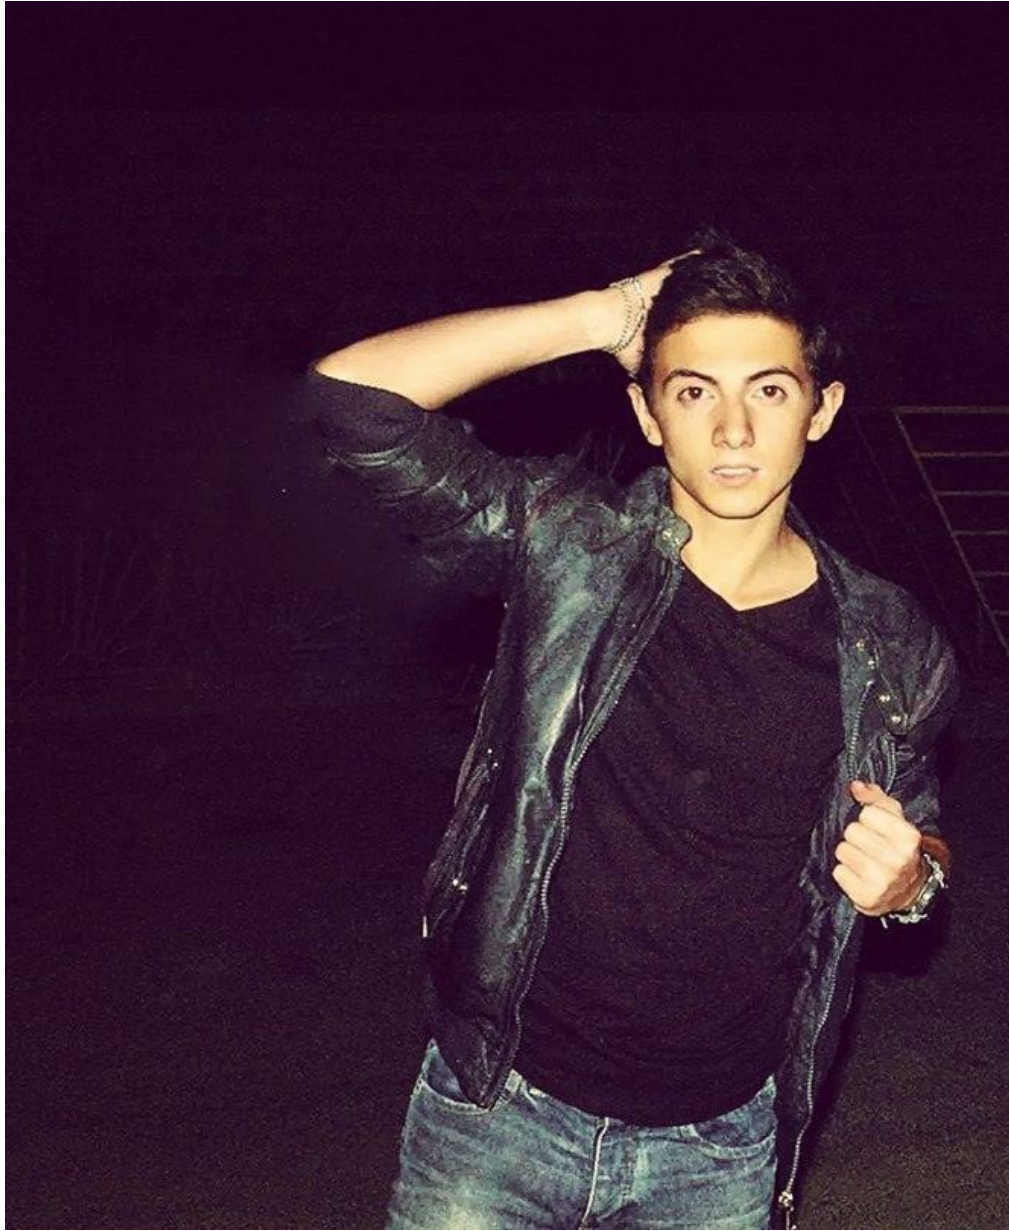

SAMVEL TADEVOSYAN

Größe: 171, Gewicht: 61, Brust: 90, Taille: 60, Hüfte: 90
<https://podium.im/de/models/samvel-tadevosyan>