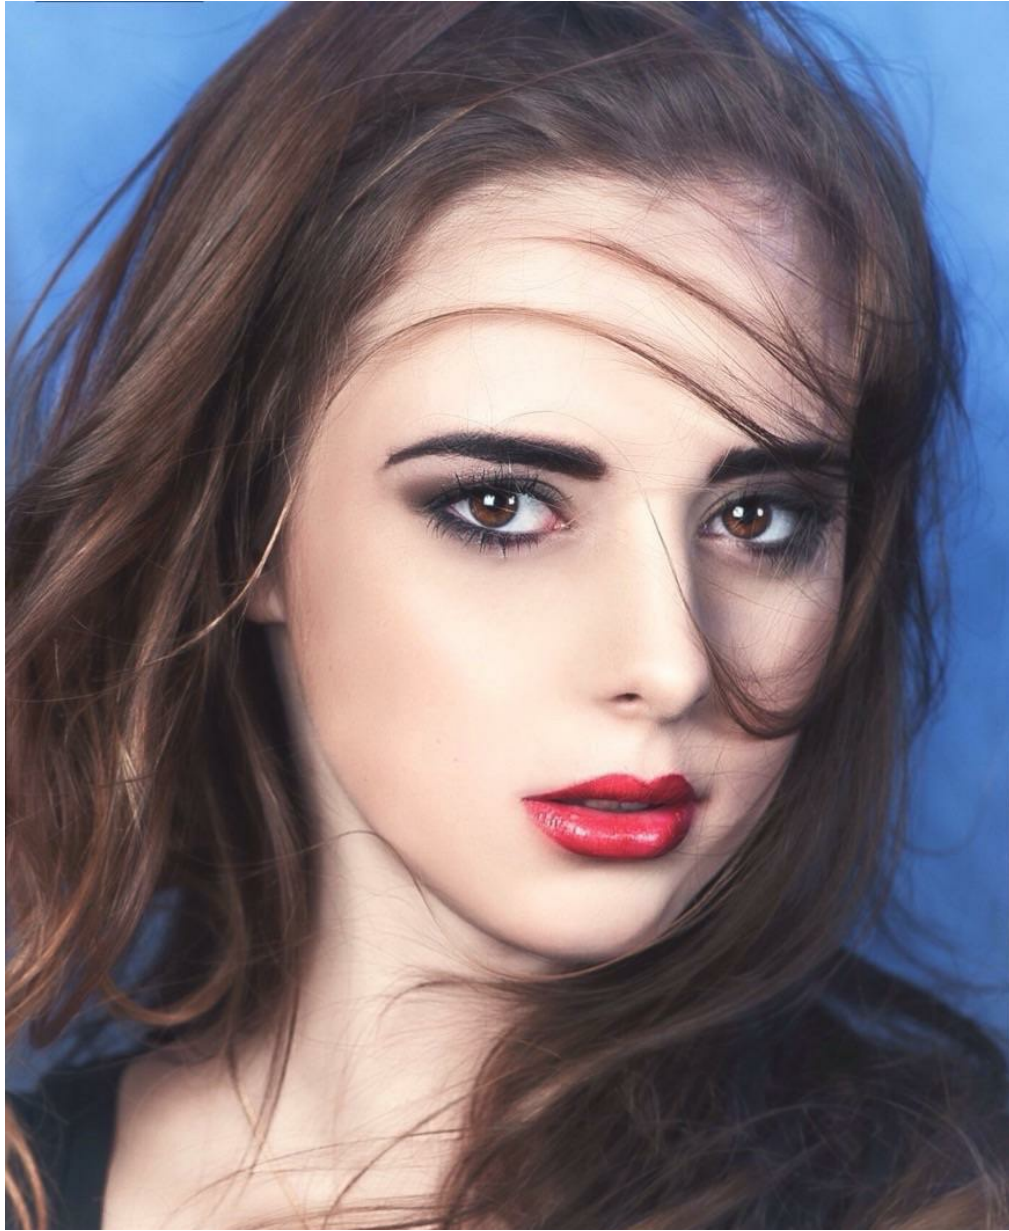

ANNA KUZ'MINA

Größe: 174, Gewicht: 54, Brust: 80, Taille: 63, Hüfte: 90
<https://podium.im/de/models/anna-kuzmina>