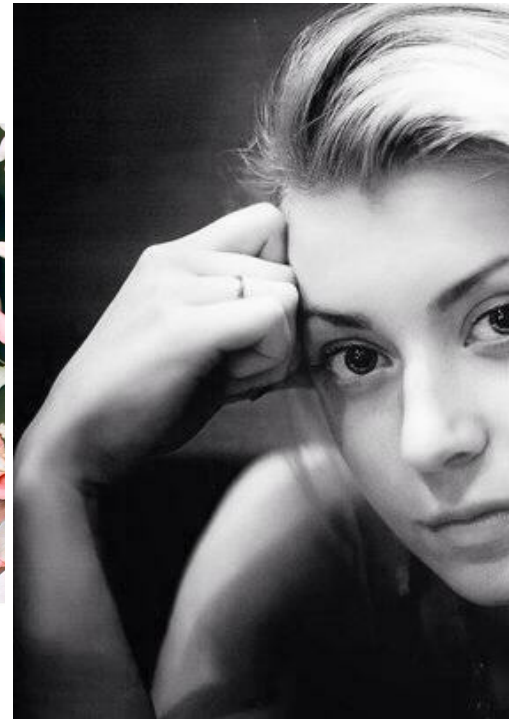

TATYANA LISITSYNA

Größe: 172, Gewicht: 50, Brust: 84, Taille: 59, Hüfte: 89
<https://podium.im/de/models/tatyana-lisitsyna>