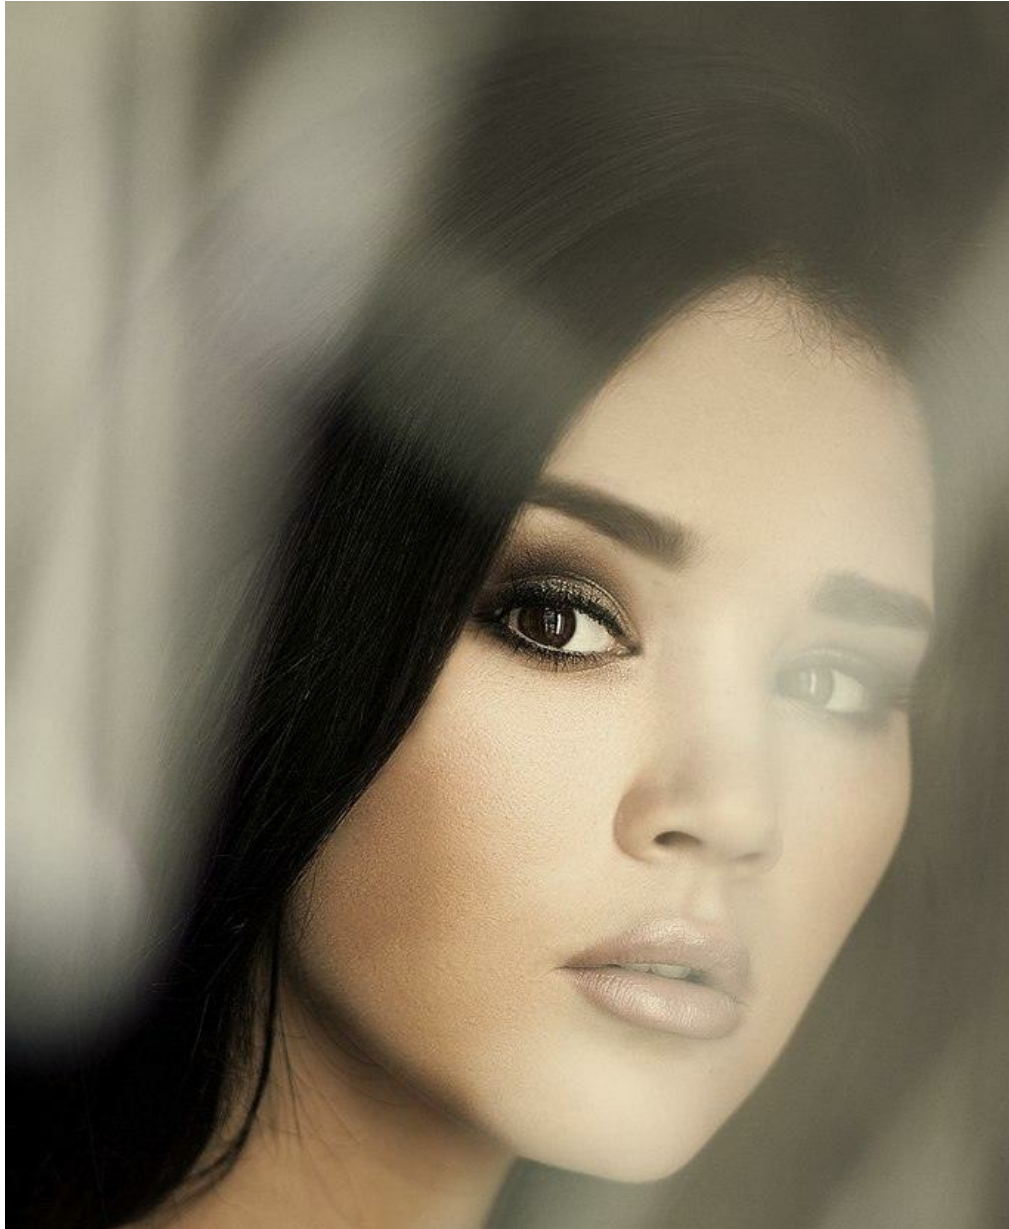

LADA BRIK

Größe: 170, Gewicht: 51, Brust: 88, Taille: 62, Hüfte: 92
<https://podium.im/de/actors/lada-brik>