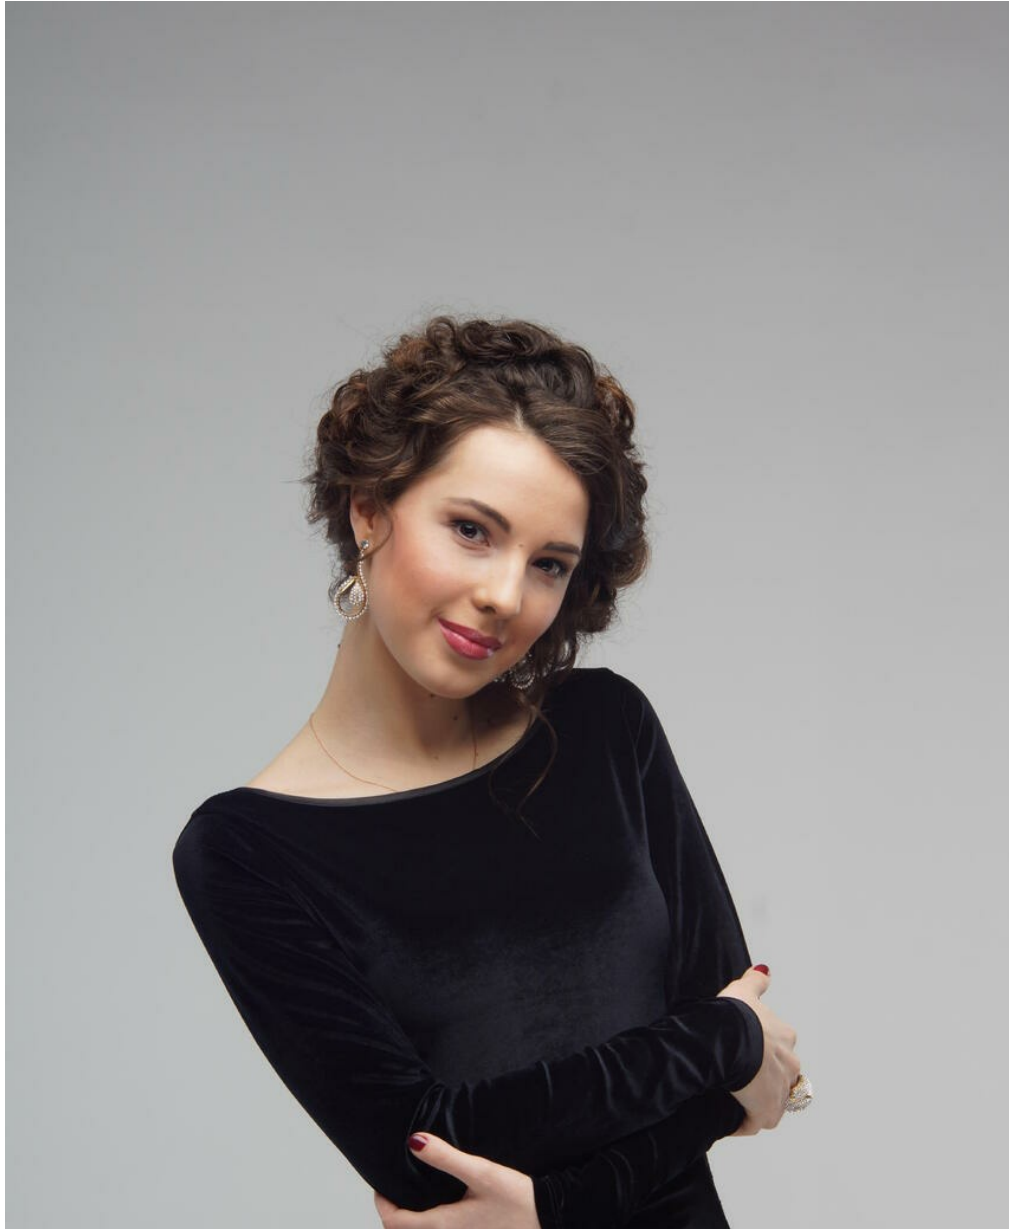

# ANNA GRANICH

Größe: 169, Gewicht: 49, Brust: 86, Taille: 60, Hüfte: 90  
<https://podium.im/de/models/anna-granich>