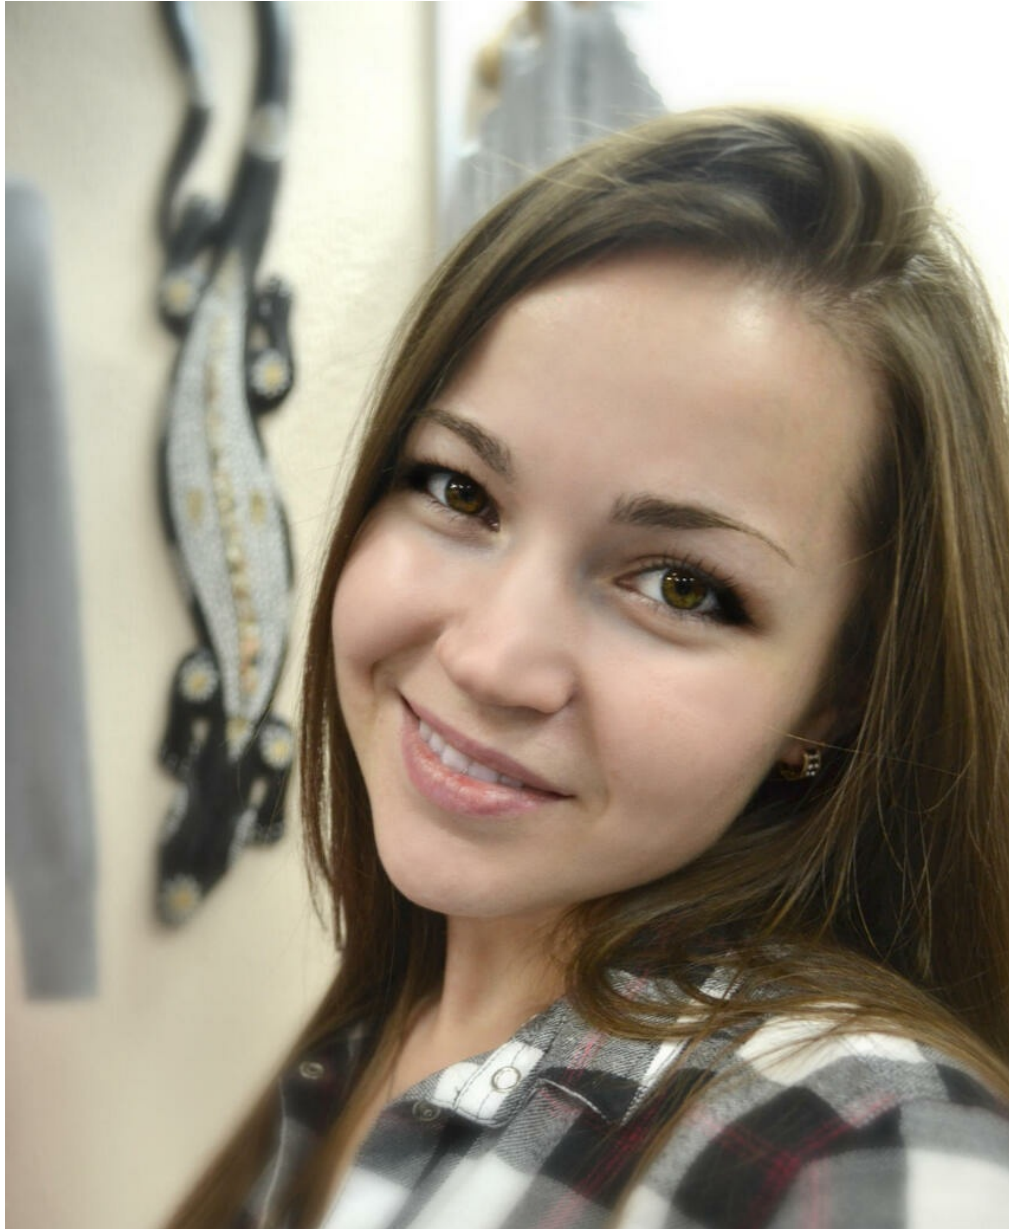

OL'GA DOROFEEVA

Größe: 168, Gewicht: 54, Brust: 89, Taille: 62, Hüfte: 91
<https://podium.im/de/models/olga-dorofeeva>