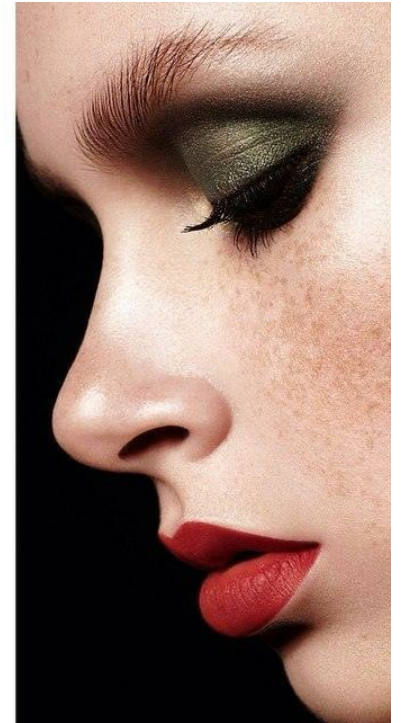

OL'GA KULESHOVA

Рост: 174, Вес: 53, Длина: 85, Рукава: 58, Плечи: 88

<https://podium.im/cn/models/helga-kuleshova>