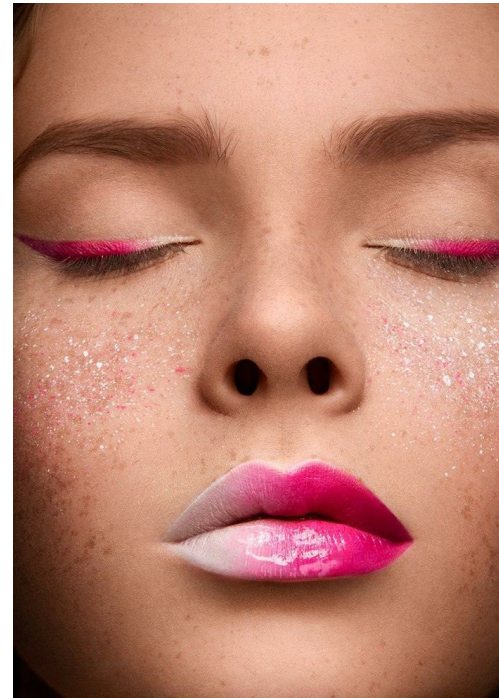

OL'GA KULESHOVA

Рост: 174, Вес: 53, Длина: 85, Рукава: 58, Плечи: 88

<https://podium.im/cn/models/helga-kuleshova>