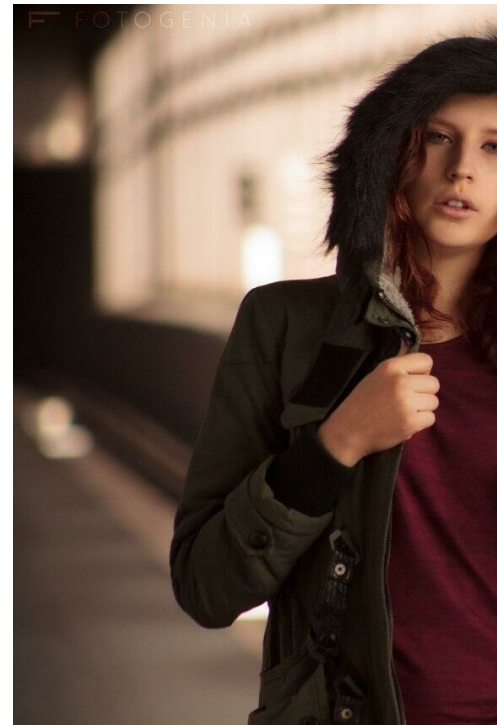

# ALEKSANDRA POKUSH

Größe: 173, Gewicht: 60, Brust: 90, Taille: 67, Hüfte: 95  
<https://podium.im/de/models/aleksandra-pokush>

Ph: Alina Asadyan  
Md: Sasha Pokush  
Mua: Nastya Ivashenko  
Dress: NADIN DRAGANA