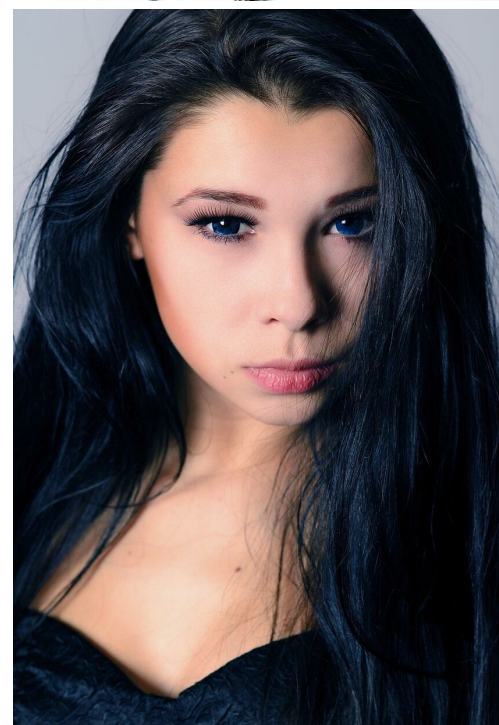

# VIKTORIA TITOVA

身高: 170, 胸围: 50, 腰围: 88, 臀围: 60, 鞋码: 88  
<https://podium.im/cn/models/viktoria-titova>