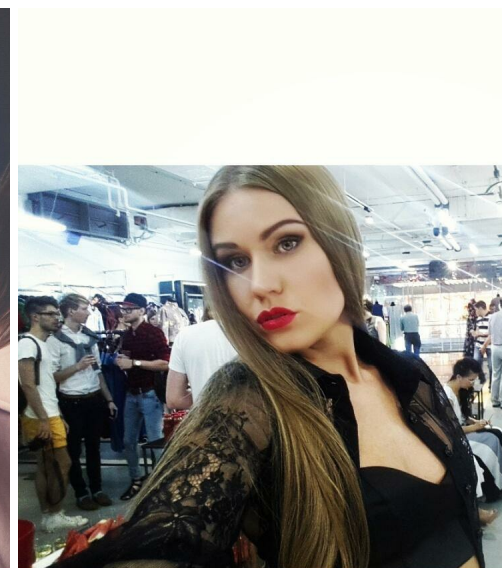

ANNA MAN'KO

Рост: 175, Вес: 55, Талия: 89, Бедра: 60, Плечи: 90
<https://podium.im/cn/models/anna-manko>