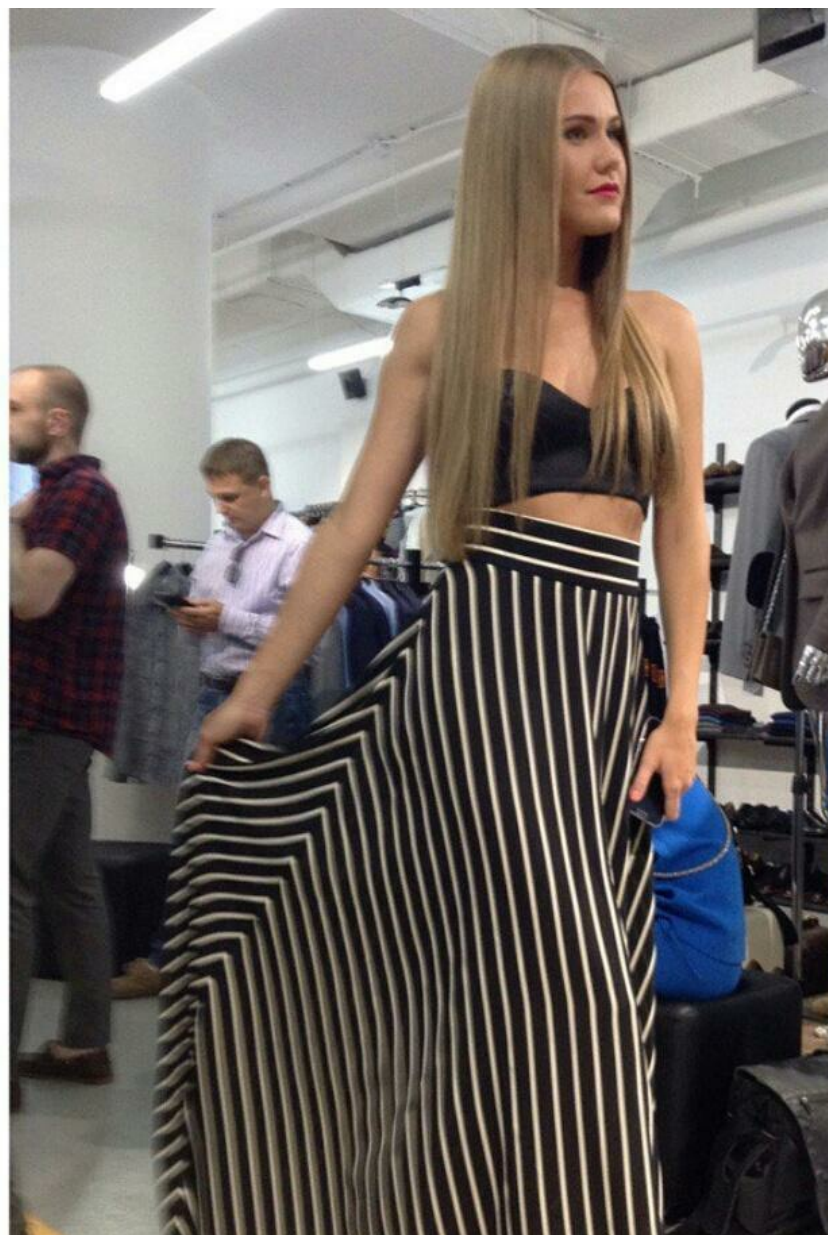

ANNA MAN'KO

Рост: 175, Вес: 55, Талия: 89, Бедра: 60, Плечи: 90
<https://podium.im/cn/models/anna-manko>