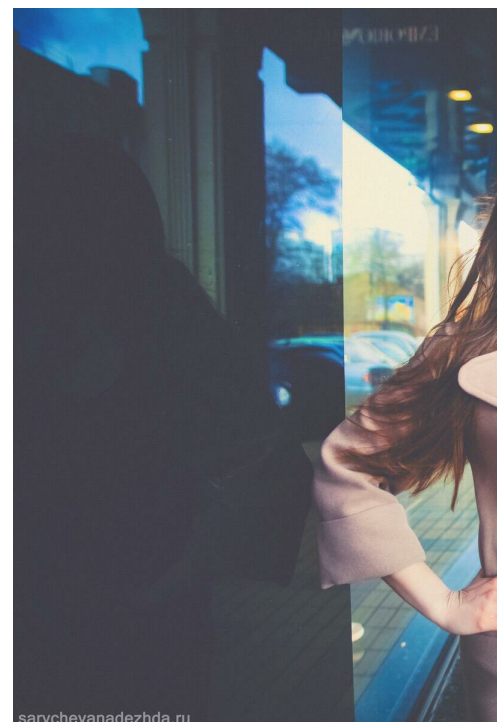

ANNA MAN'KO

Рост: 175, Вес: 55, Талия: 89, Бедра: 60, Плечи: 90
<https://podium.im/cn/models/anna-manko>