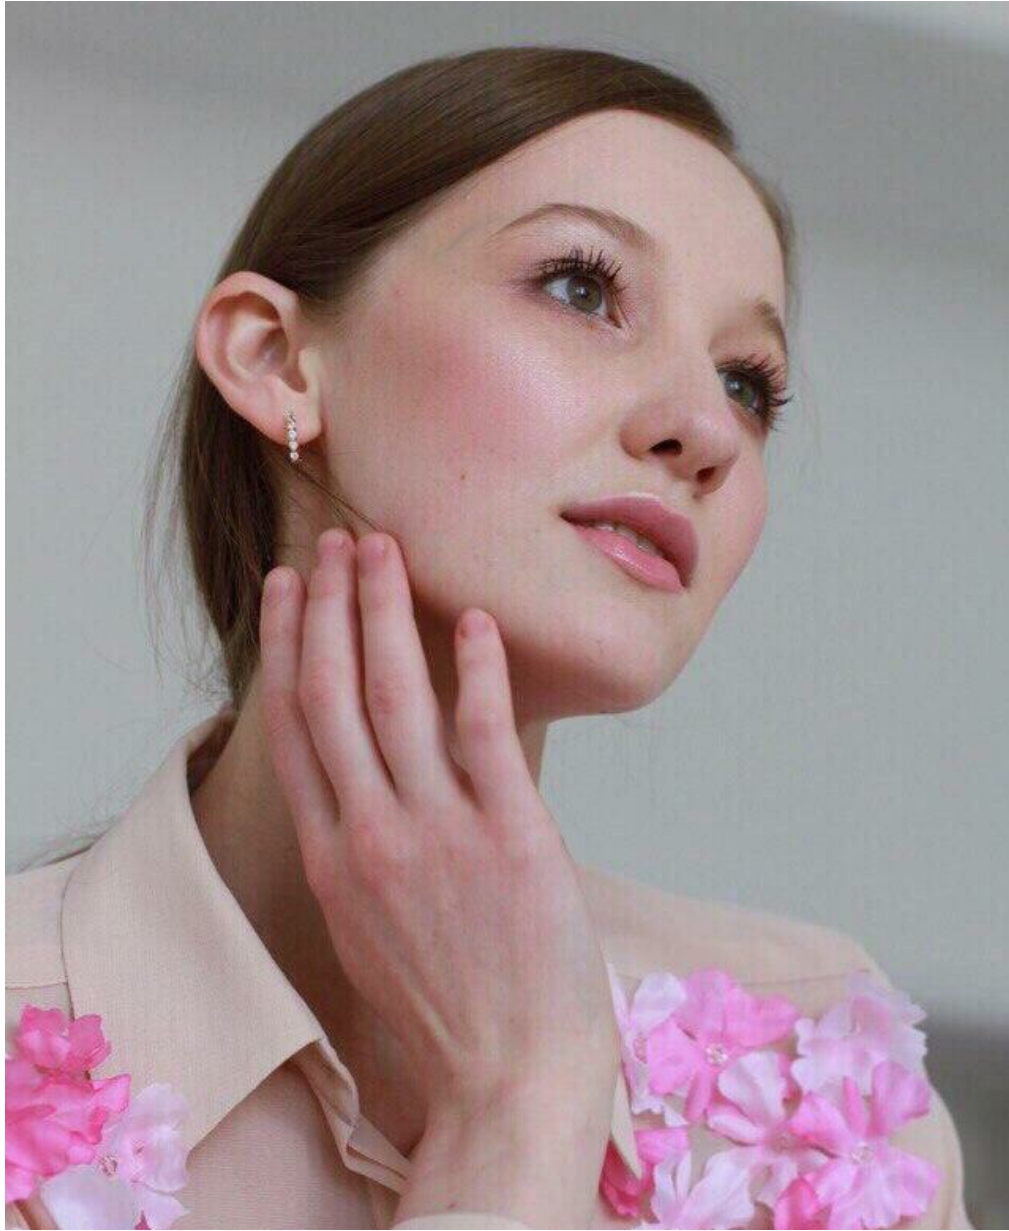

ZUL'FIJA ZHURTAEVA

Größe: 178, Gewicht: 55, Brust: 86, Taille: 64, Hüfte: 92
<https://podium.im/de/models/zulfija-zhurtaeva>