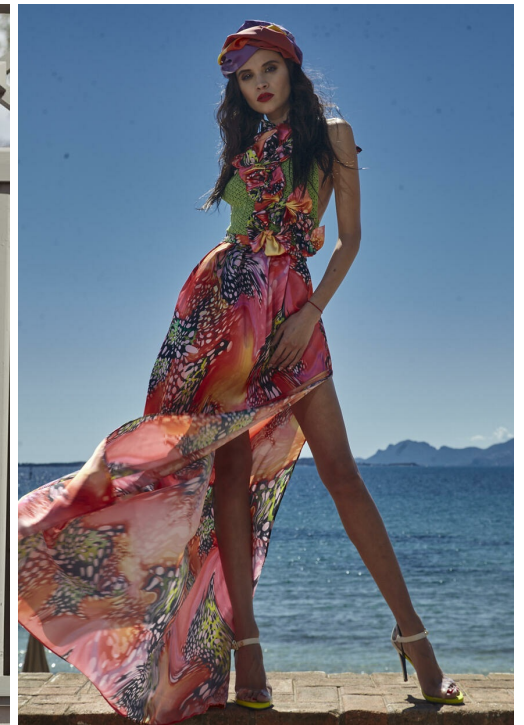

ALINA MATUS

Größe: 174, Gewicht: 47, Brust: 82, Taille: 59, Hüfte: 87
<https://podium.im/de/models/alina-matus>