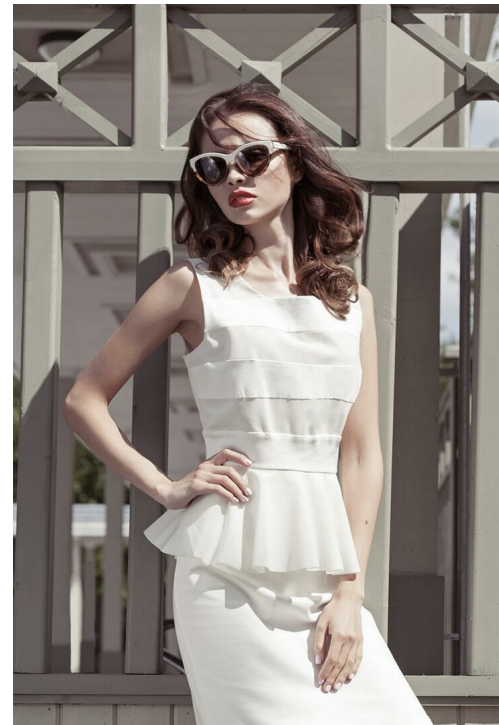

ALINA MATUS

Größe: 174, Gewicht: 47, Brust: 82, Taille: 59, Hüfte: 87
<https://podium.im/de/models/alina-matus>