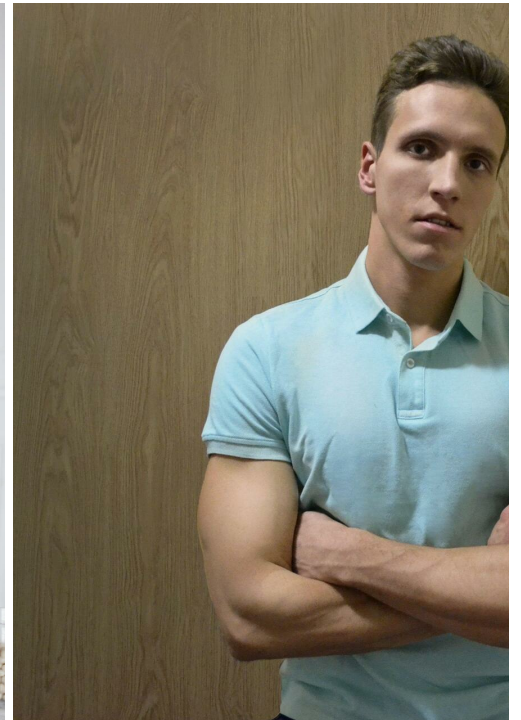

YURII SADILENKO

Größe: 186, Gewicht: 75, Brust: 100, Taille: 78, Hüfte: 95
<https://podium.im/de/models/yurii-sadilenko>