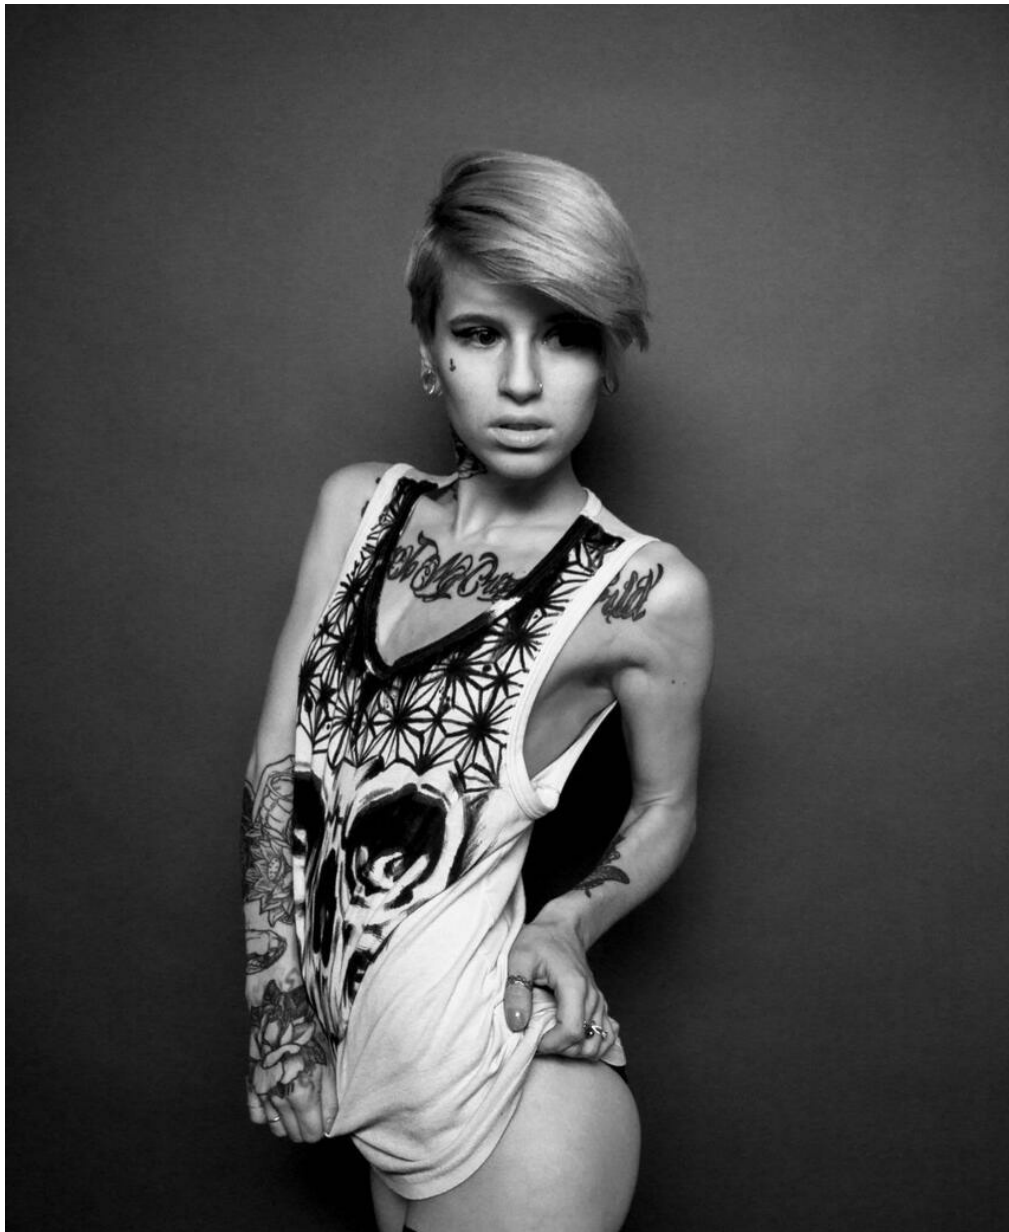

JULIJA DENISOVA

Größe: 160, Gewicht: 40, Brust: 83, Taille: 55, Hüfte: 85
<https://podium.im/de/models/julija-denisova>