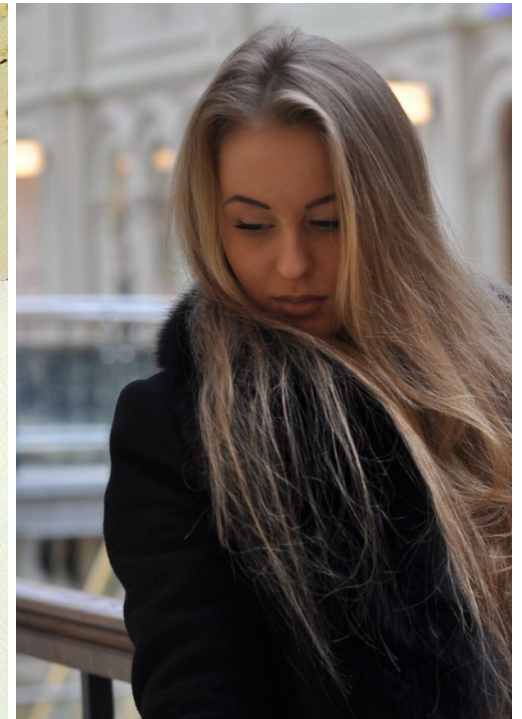

# ALEKSANDRA SHELIHOVA

Größe: 168, Gewicht: 47, Brust: 85, Taille: 60, Hüfte: 83  
<https://podium.im/de/models/aleksandra-shelihova>