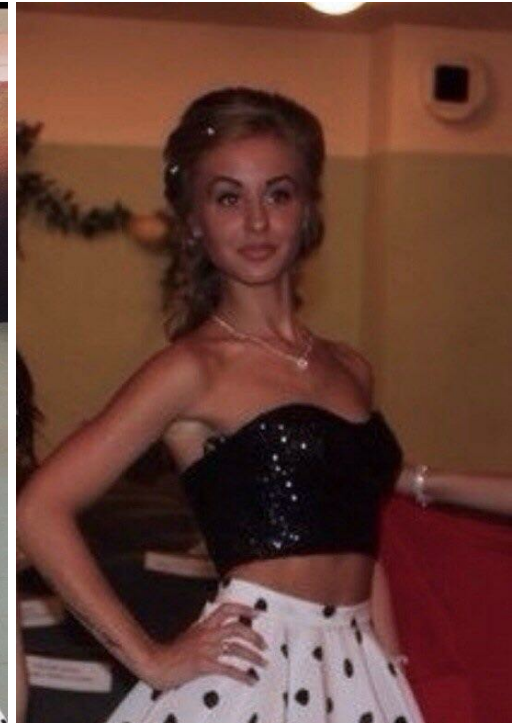

# ALEKSANDRA SHELIHOVA

Größe: 168, Gewicht: 47, Brust: 85, Taille: 60, Hüfte: 83  
<https://podium.im/de/models/aleksandra-shelihova>