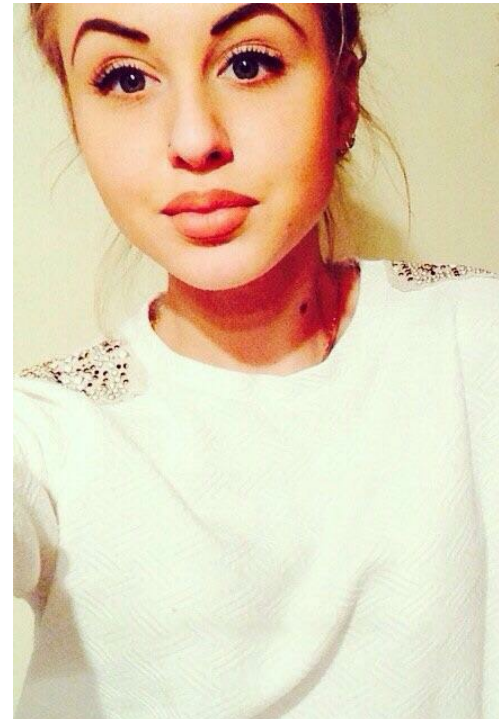

# ALEKSANDRA SHELIHOVA

Größe: 168, Gewicht: 47, Brust: 85, Taille: 60, Hüfte: 83  
<https://podium.im/de/models/aleksandra-shelihova>