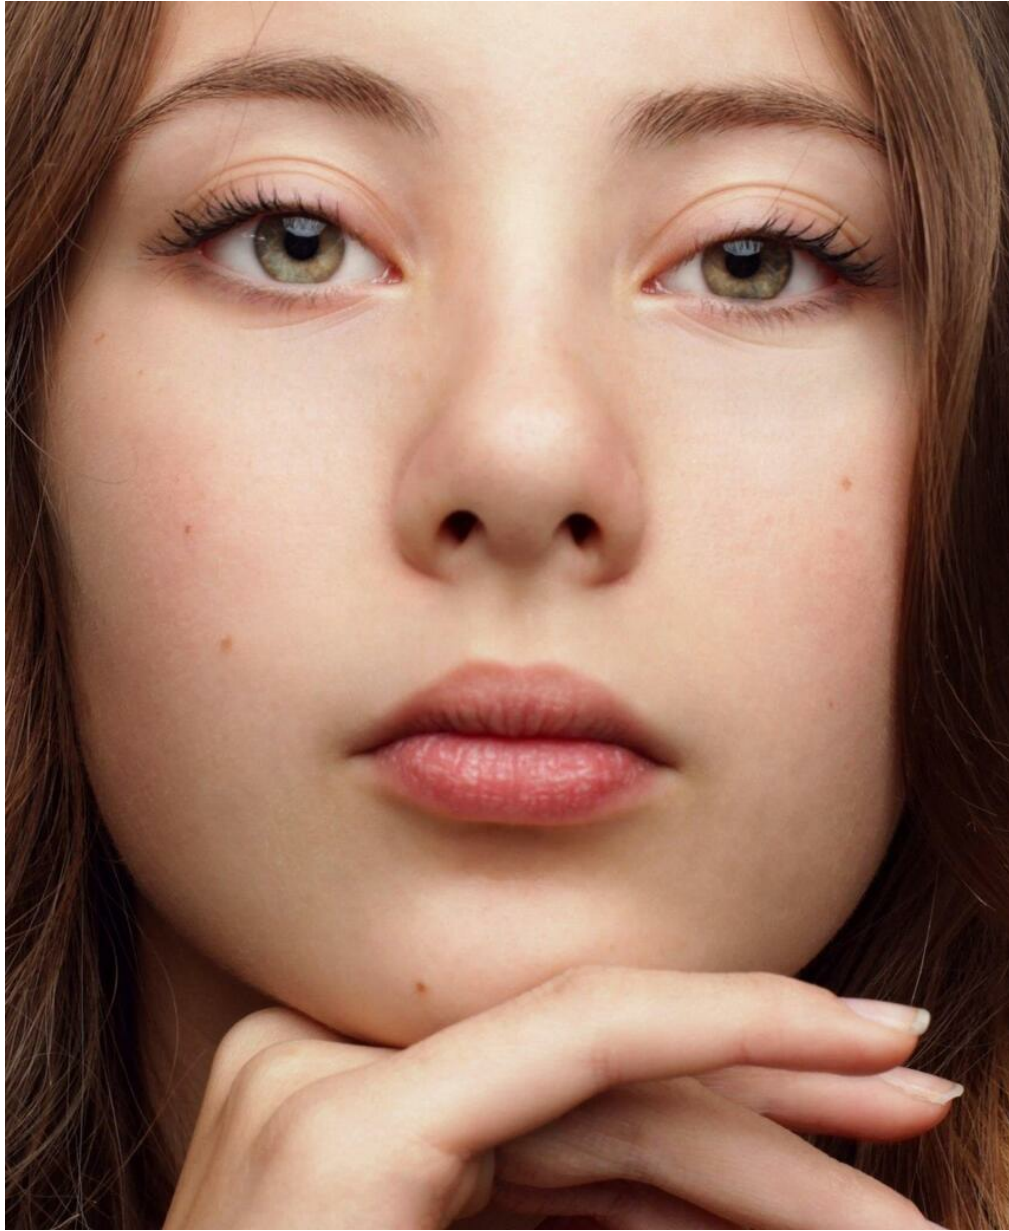

RINATA BERDNIK

Größe: 172, Gewicht: 51, Brust: 80, Taille: 61, Hüfte: 86
<https://podium.im/de/models/rinata-berdnik>