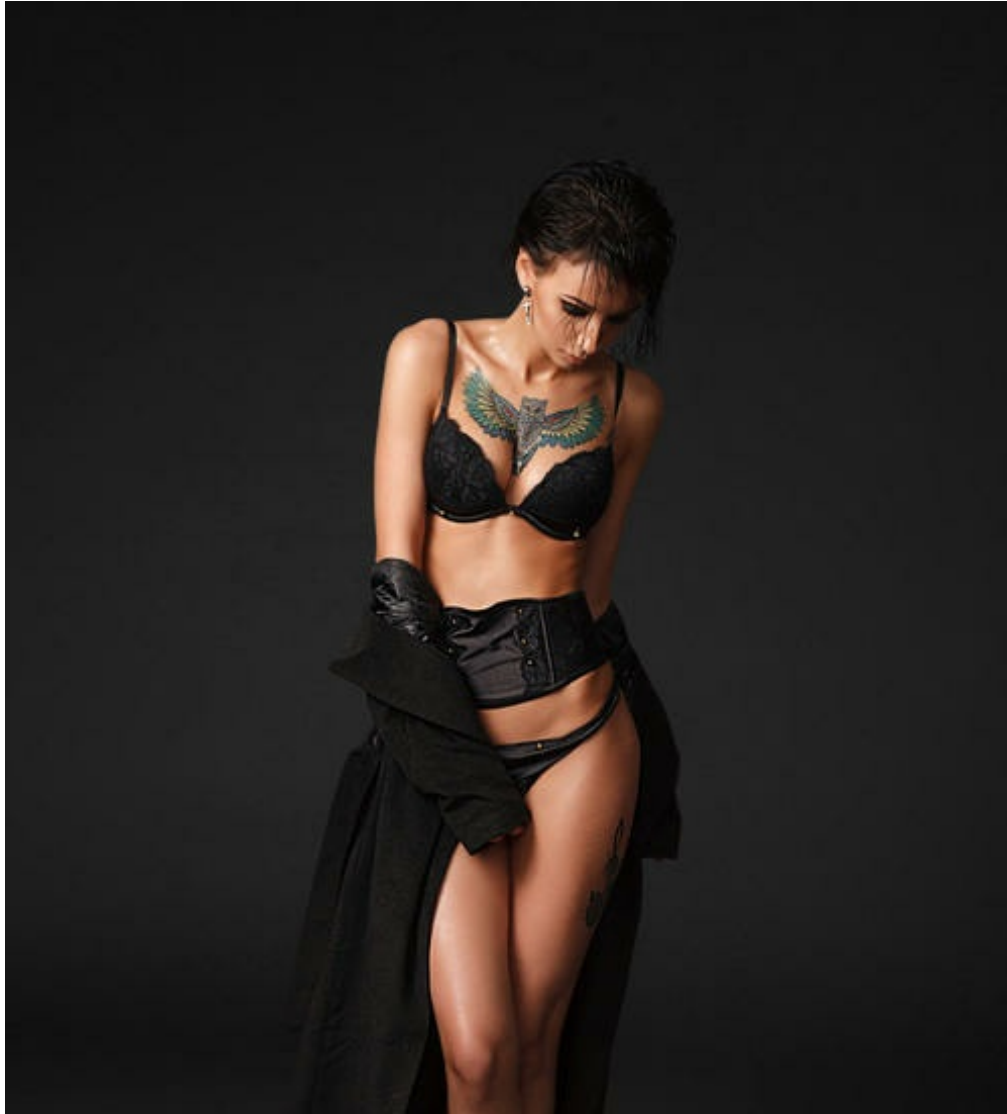

ALEXANDRA GREBENSCHIKOVA

Größe: 171, Gewicht: 48, Brust: 85, Taille: 59, Hüfte: 87
<https://podium.im/de/models/alexandra-grebenschikova>