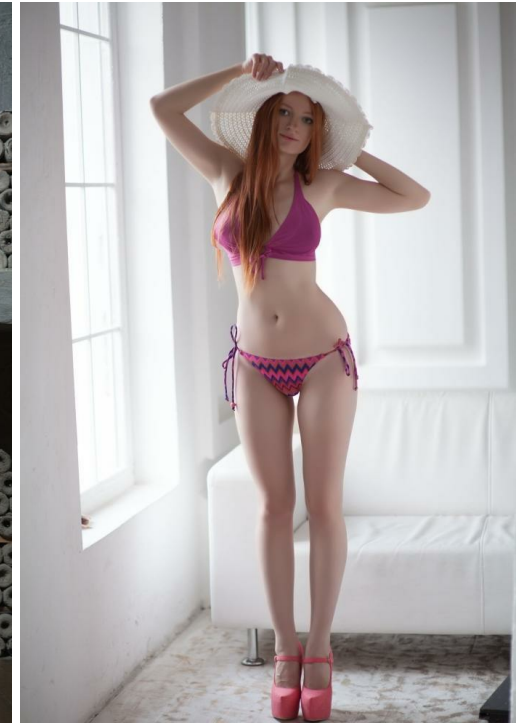

# MARISHA CUZEVA

Größe: 168, Gewicht: 52, Brust: 86, Taille: 62, Hüfte: 92  
<https://podium.im/de/models/margo-cuzeva>