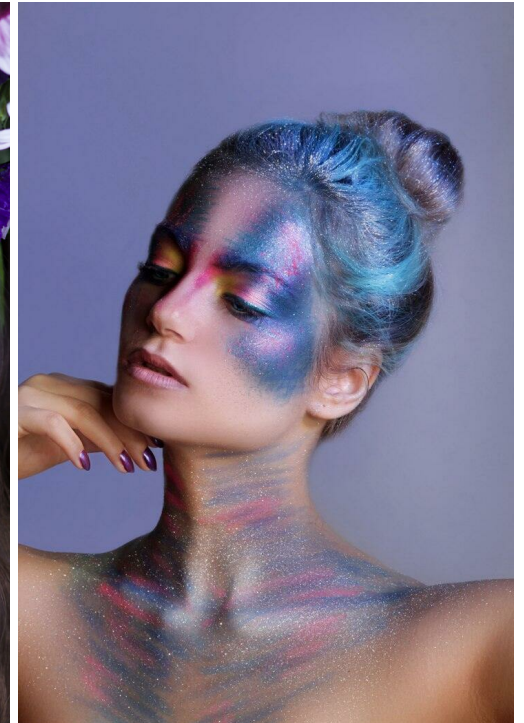

ANNA BAYKOVA

Größe: 170, Gewicht: 55, Brust: 90, Taille: 65, Hüfte: 95
<https://podium.im/de/models/anna-baykova>

PHOTO BY ANASTASIA YANOVSKAYA