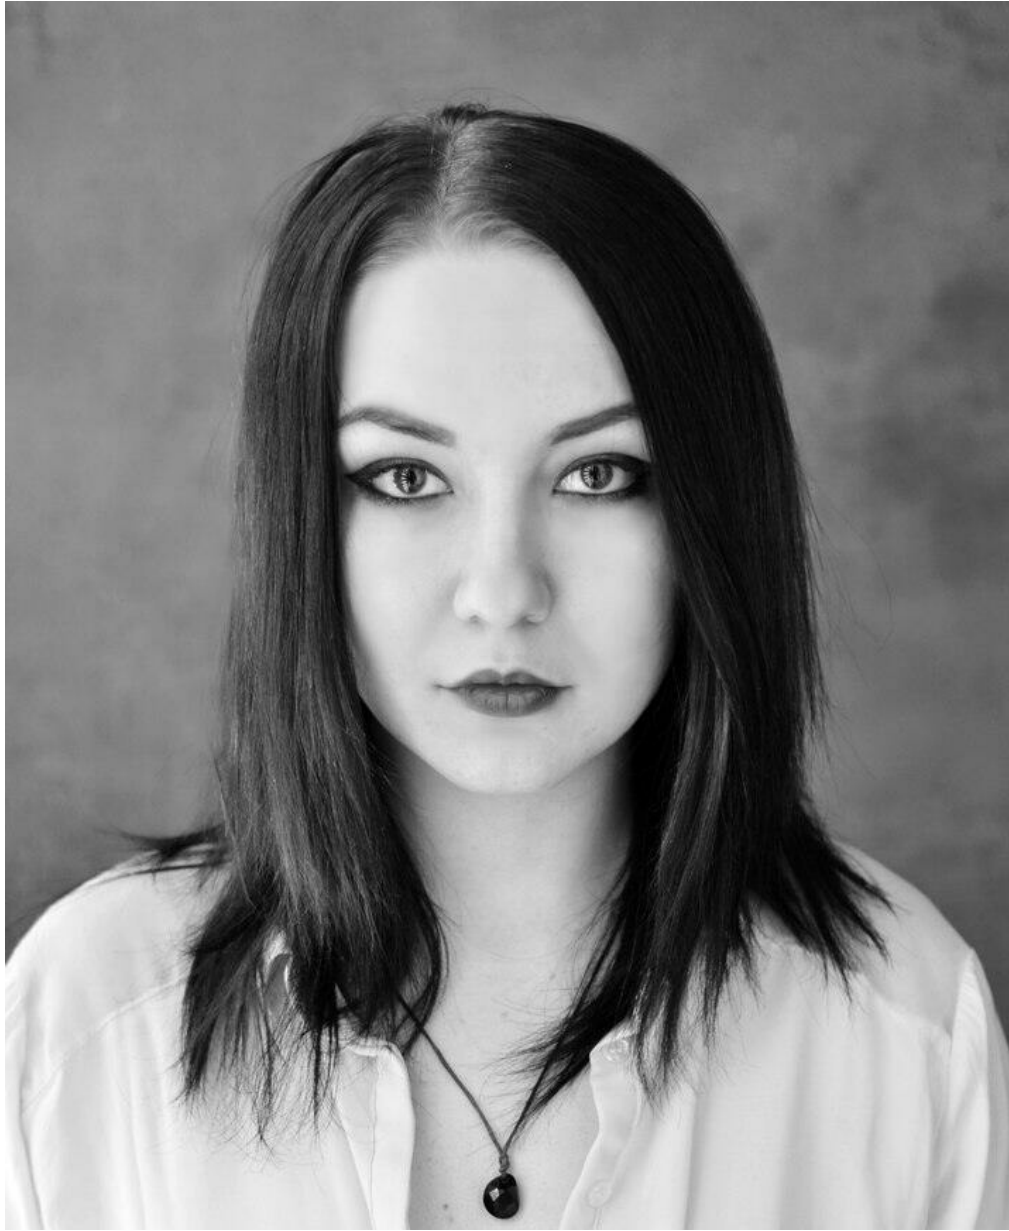

# HELGA HOFFMANN

Größe: 171, Gewicht: 57, Brust: 84, Taille: 70, Hüfte: 95  
<https://podium.im/de/models/helga-hoffmann>