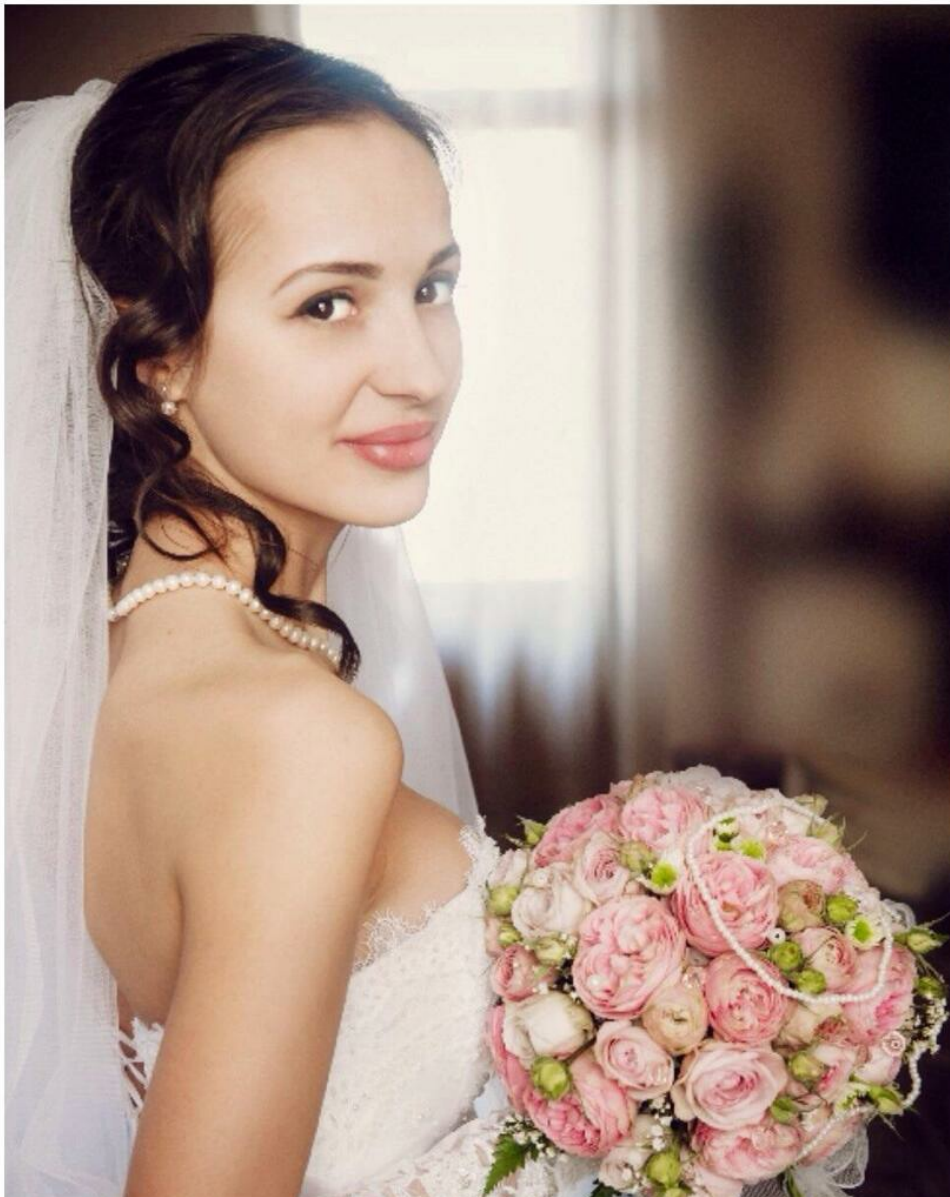

POLINA BOROVIKOVA

Größe: 174, Gewicht: 49, Brust: 90, Taille: 62, Hüfte: 94
<https://podium.im/de/models/polina-borovikova>