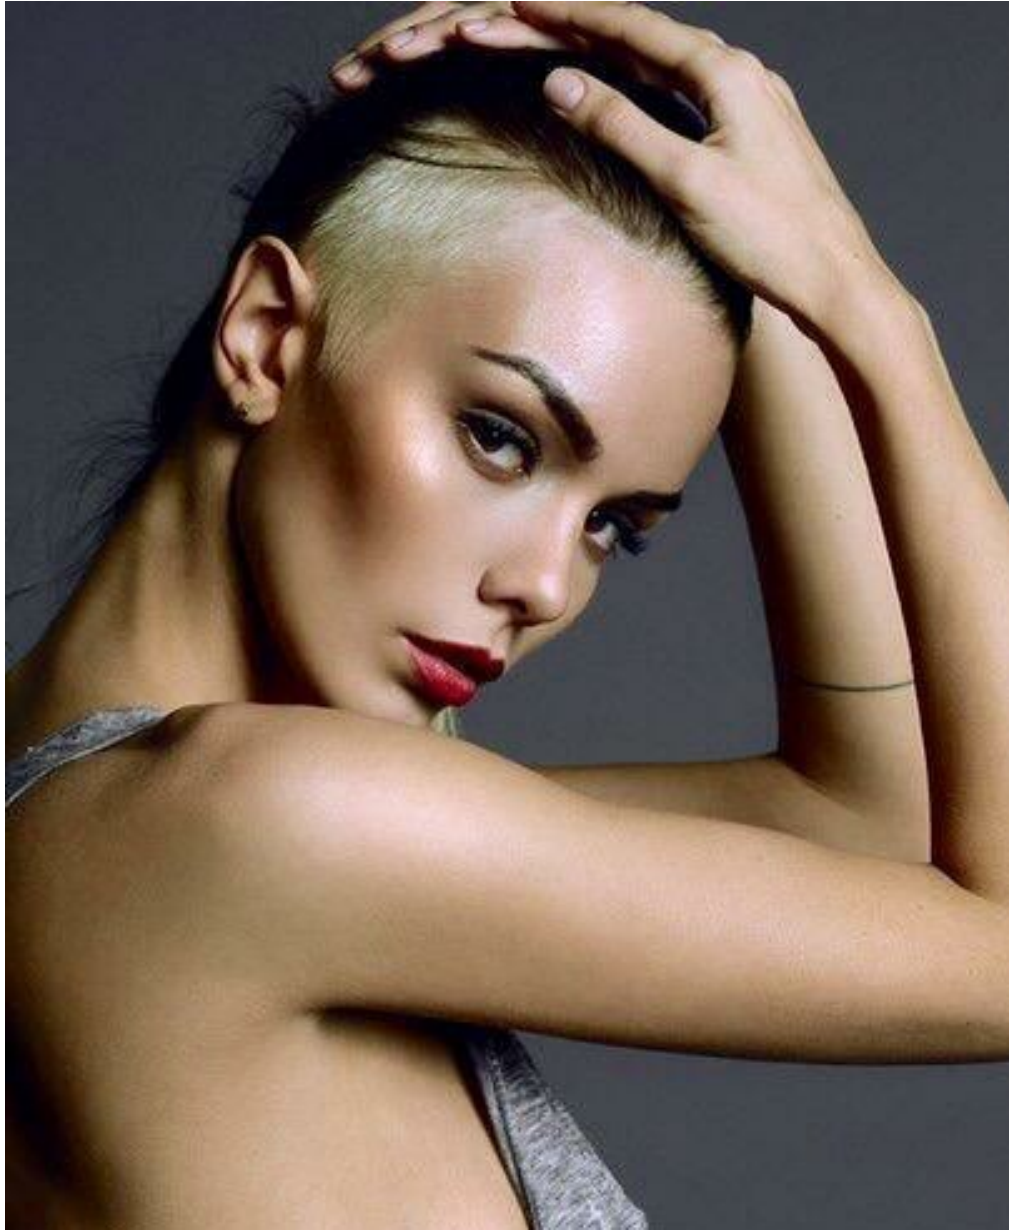

# POLINA KOZLOVA

Größe: 174, Gewicht: 54, Brust: 84, Taille: 62, Hüfte: 92  
<https://podium.im/de/models/polina-kozlova>