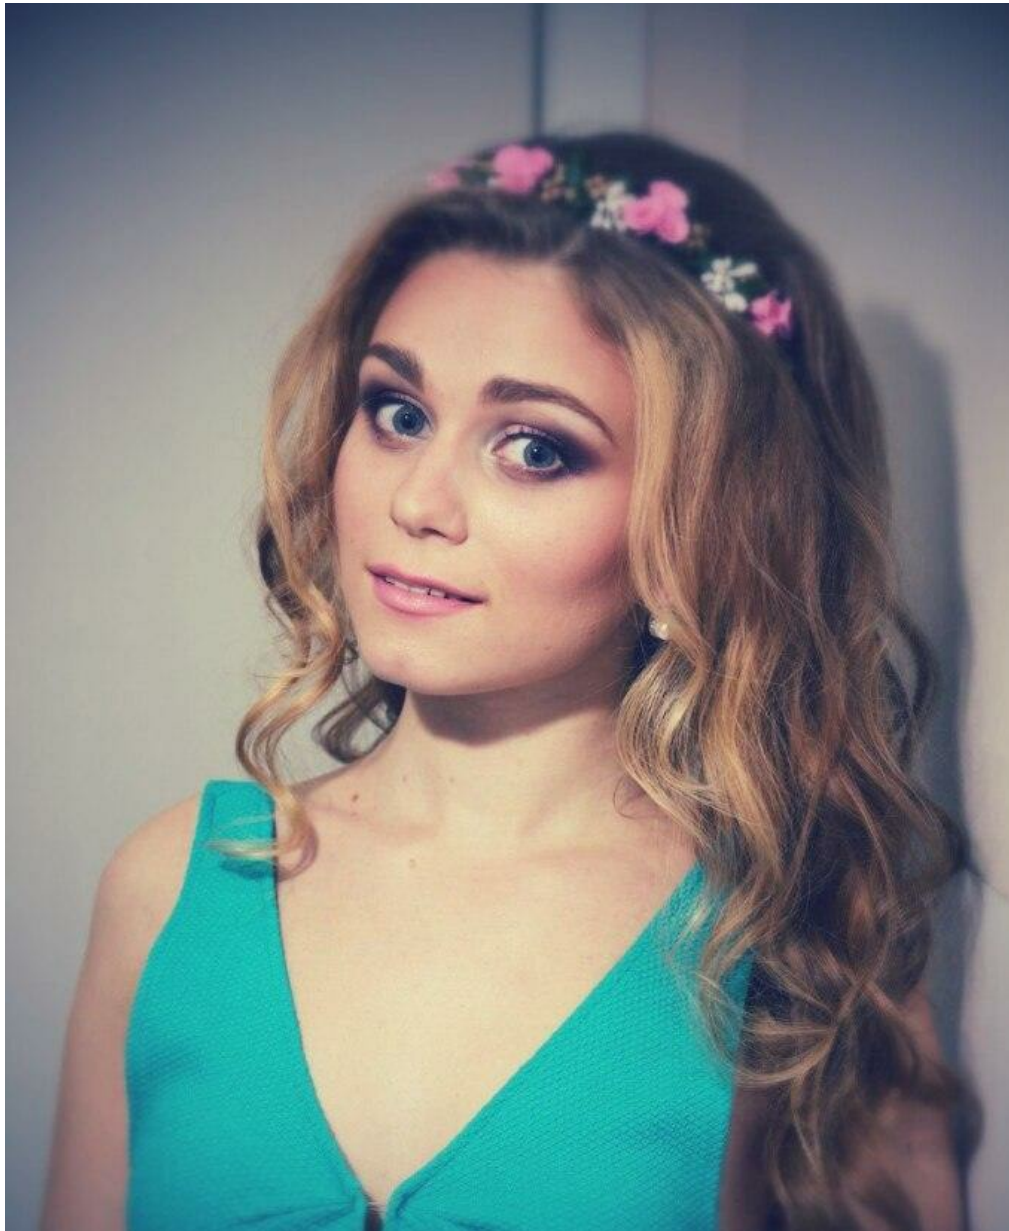

TKACHUK JANA

Größe: 172, Gewicht: 54, Brust: 83, Taille: 60, Hüfte: 90
<https://podium.im/de/models/tkachuk-jana>