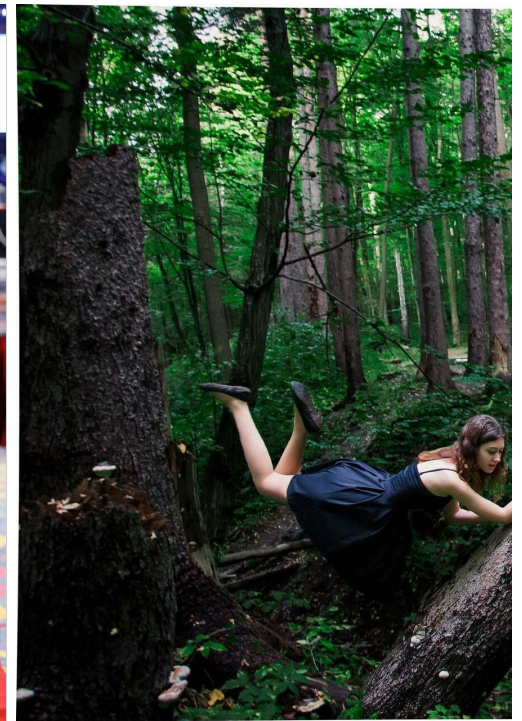

# ANNA MEDYUK

Größe: 172, Gewicht: 57, Brust: 90, Taille: 66, Hüfte: 90  
<https://podium.im/de/models/anna-medyuk>