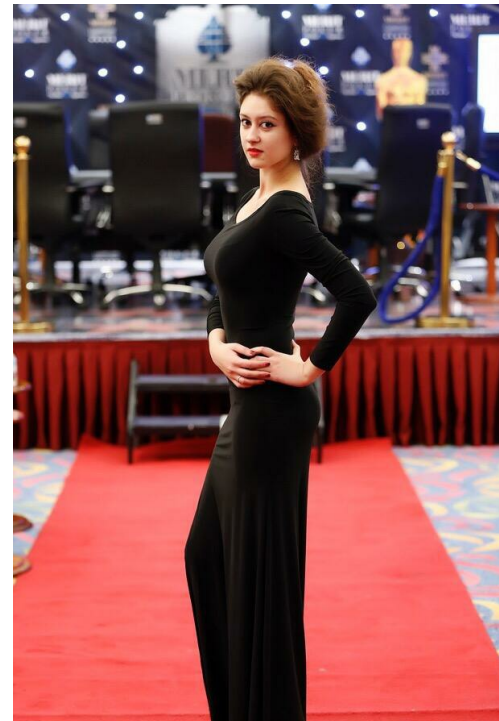

# ANNA MEDYUK

Größe: 172, Gewicht: 57, Brust: 90, Taille: 66, Hüfte: 90  
<https://podium.im/de/models/anna-medyuk>