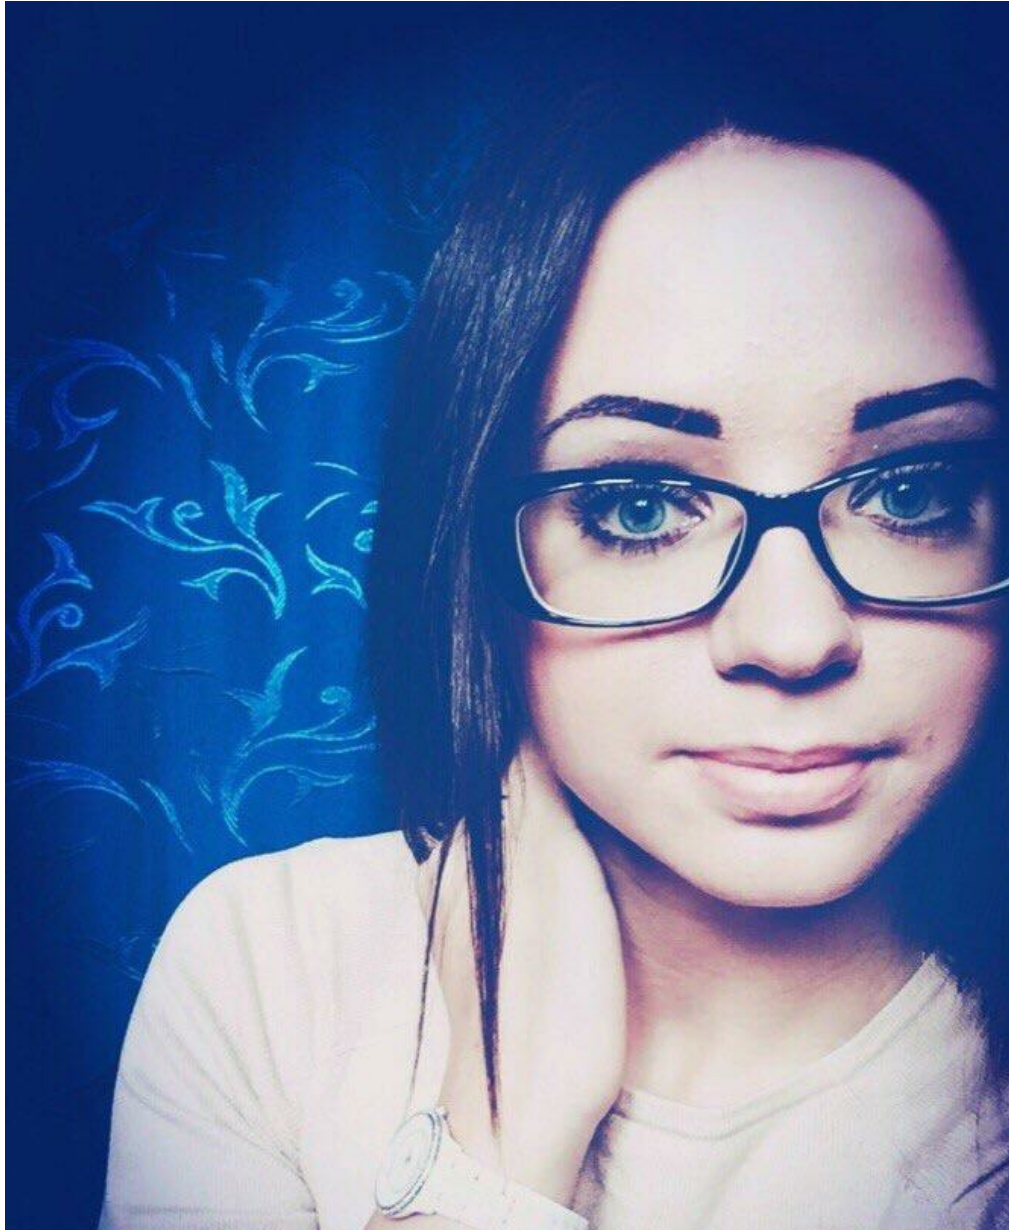

# ANASTASIYA BASKOVA

Größe: 165, Gewicht: 50, Brust: 90, Taille: 60, Hüfte: 90  
<https://podium.im/de/models/anastasiya-baskova>