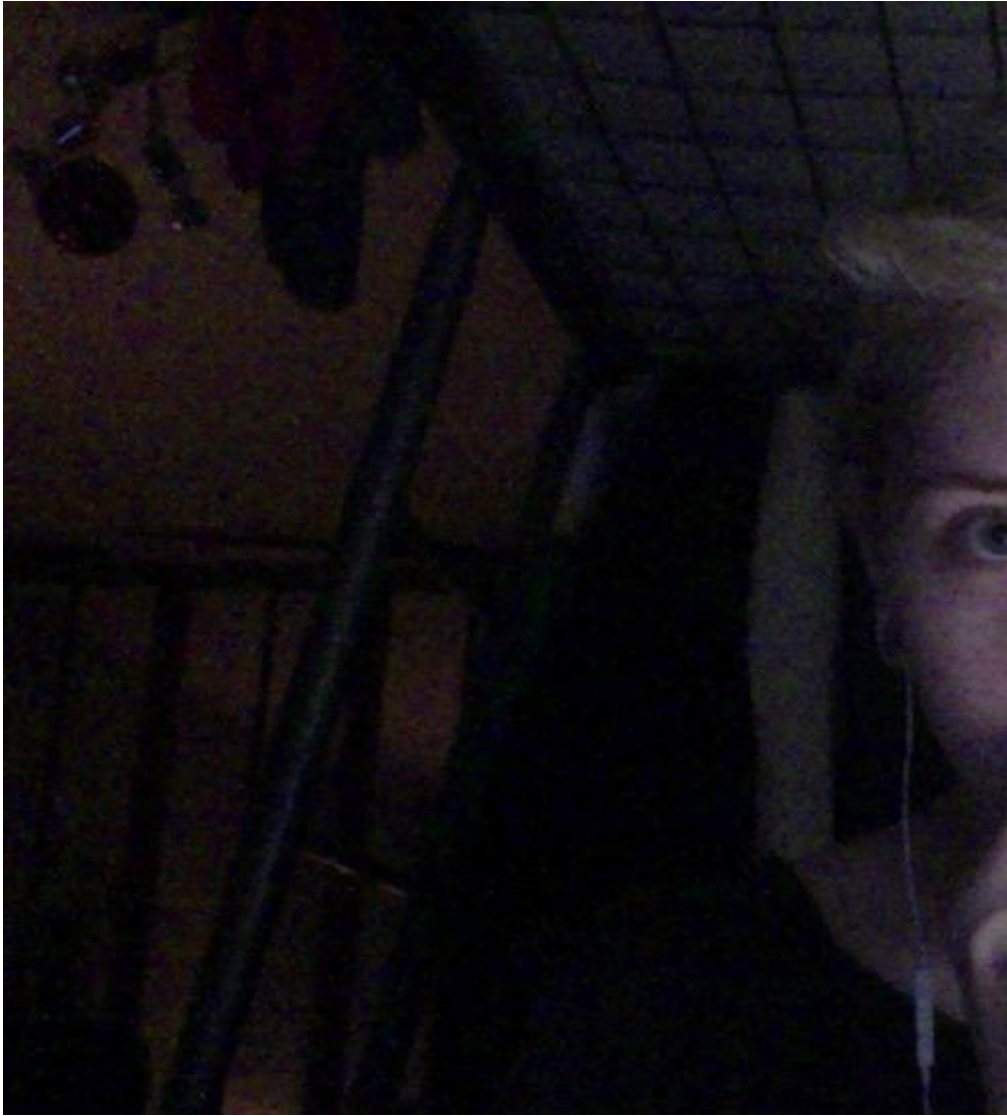

KRISTINA PODYACHEVA

Größe: 176, Gewicht: 55, Brust: 84, Taille: 60, Hüfte: 90
<https://podium.im/de/photographers/kristina-podyacheva>