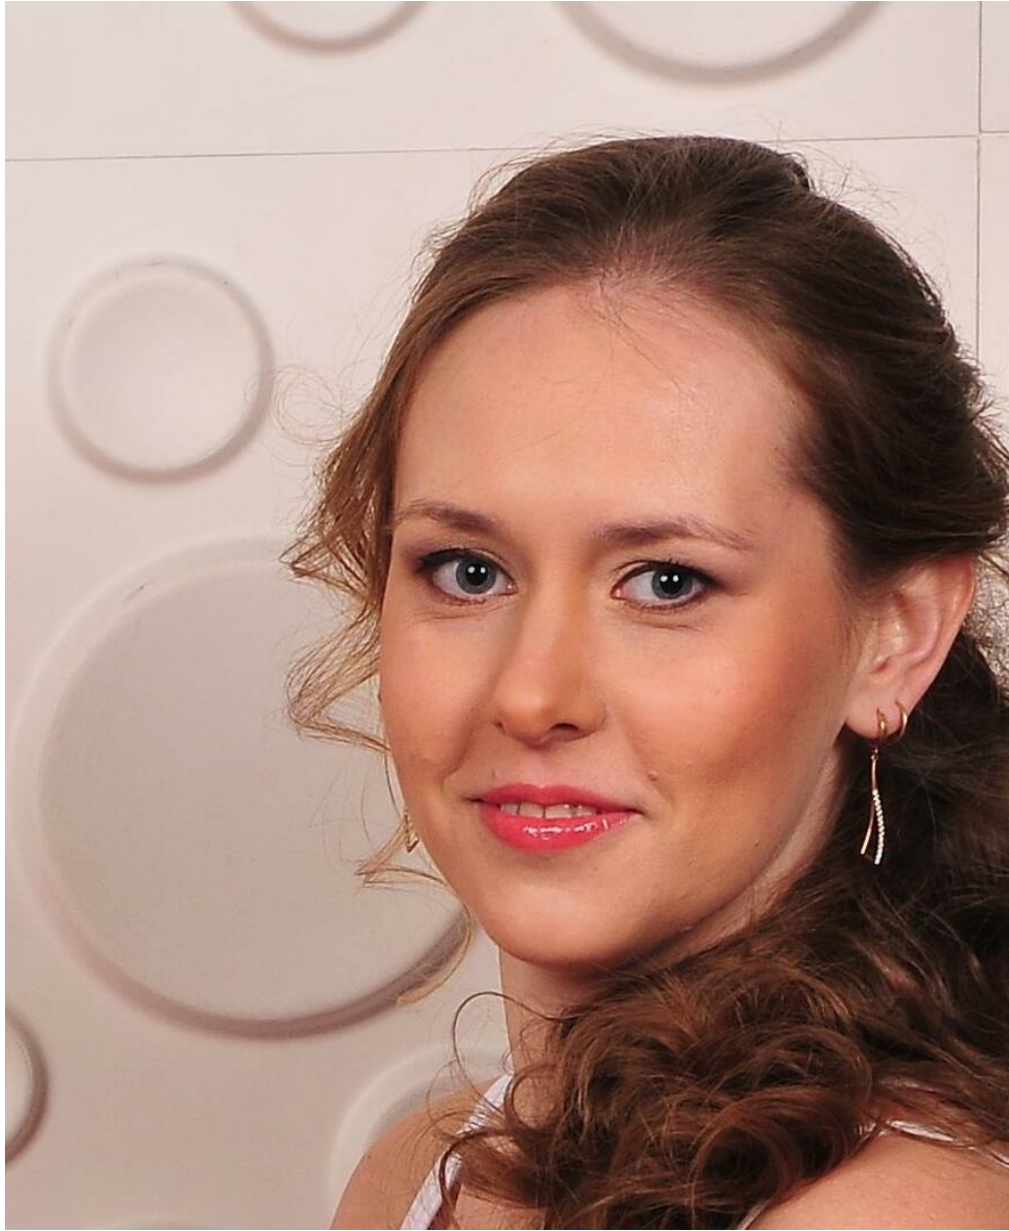

# VERA ANDREEVA

Größe: 176, Gewicht: 65, Brust: 92, Taille: 74, Hüfte: 101  
<https://podium.im/de/models/vera-andreeva>