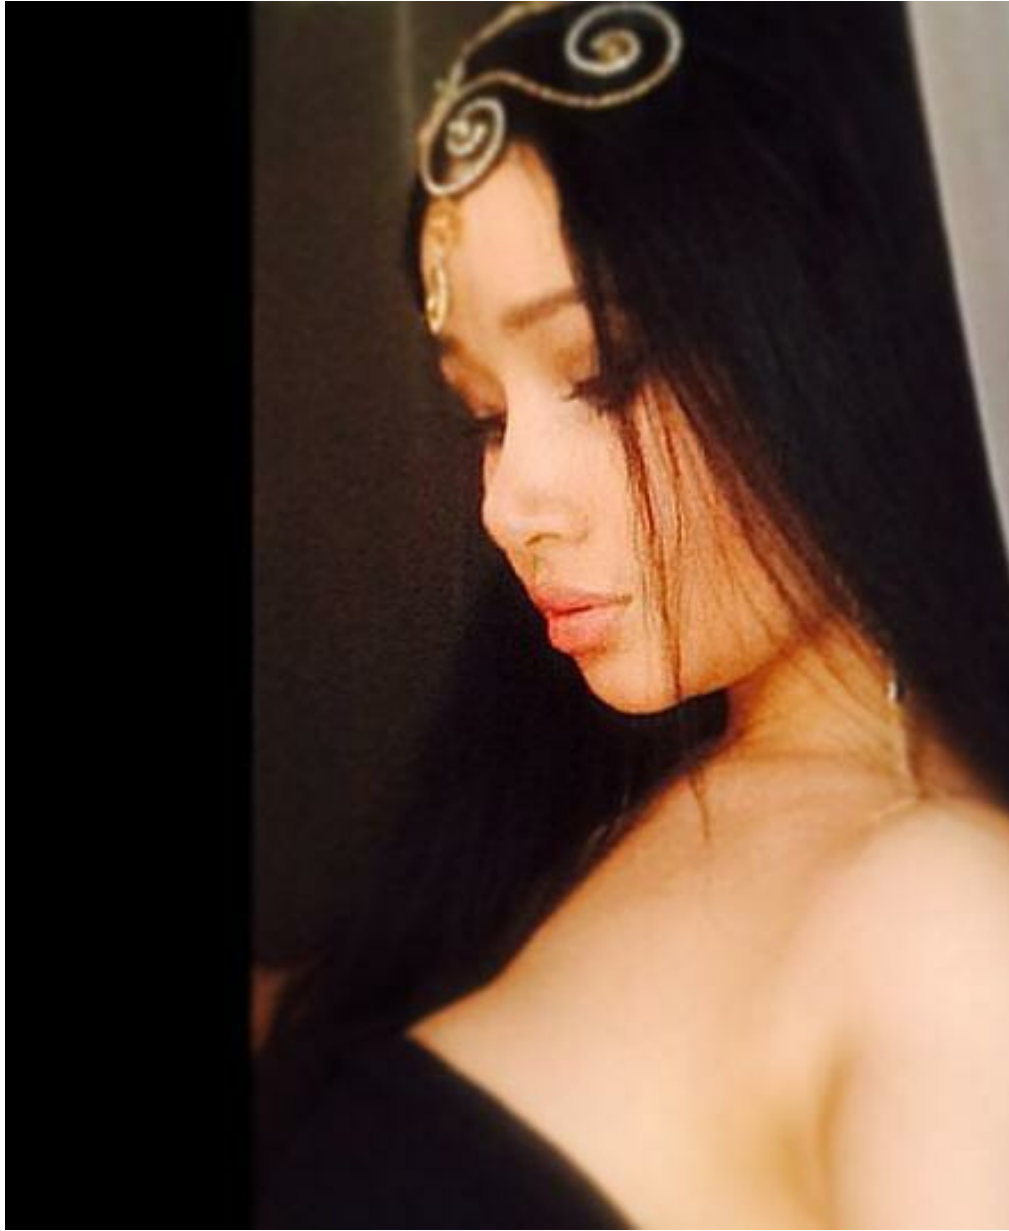

INDIYA M

Größe: 174, Gewicht: 53, Brust: 86, Taille: 65, Hüfte: 92
<https://podium.im/de/models/indiya-m>