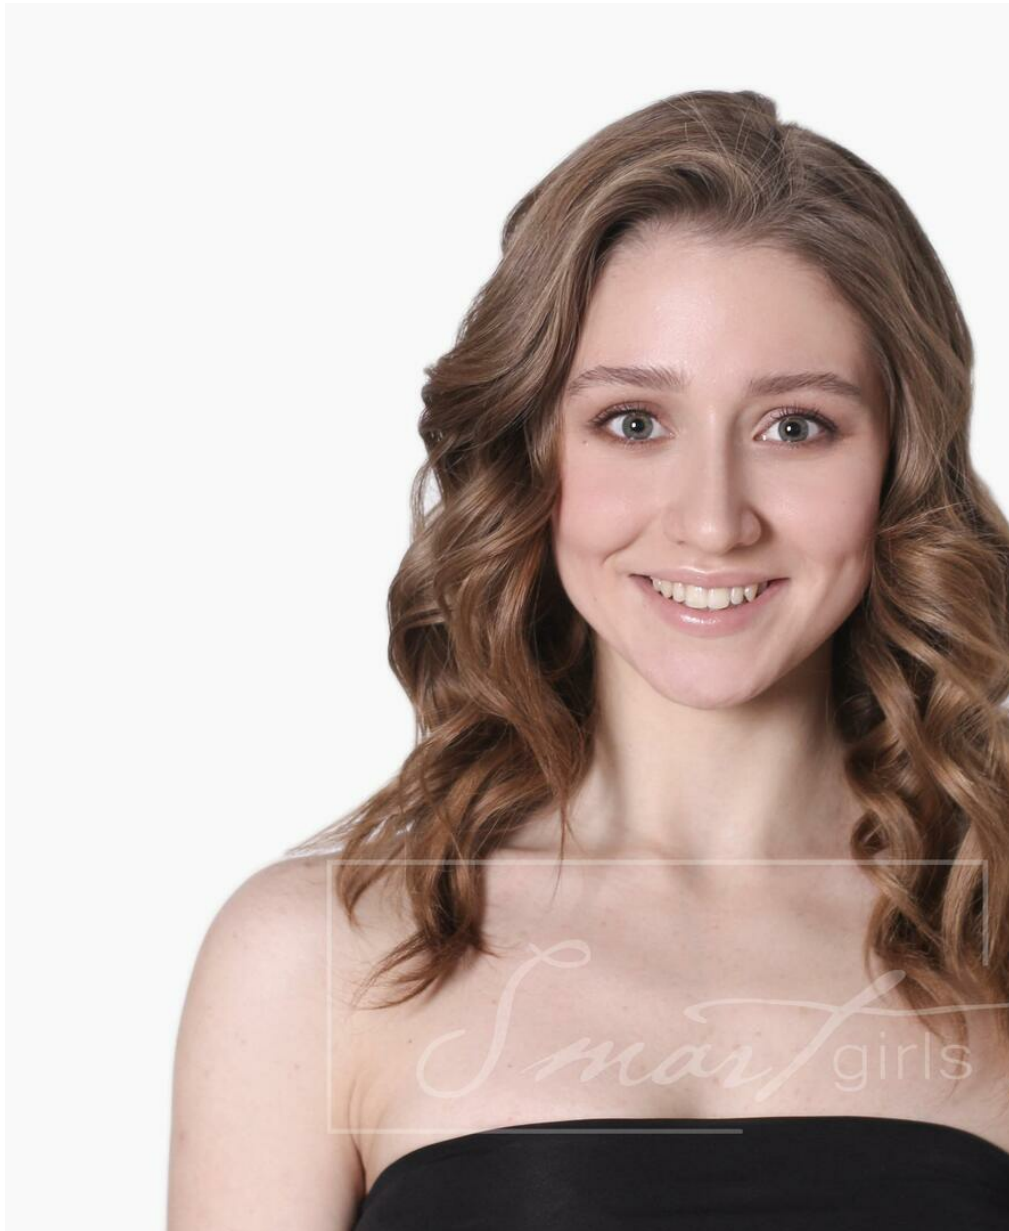

KARINA PRONICHEVA

Größe: 176, Gewicht: 53, Brust: 86, Taille: 61, Hüfte: 90
<https://podium.im/de/models/karina-pronicheva>