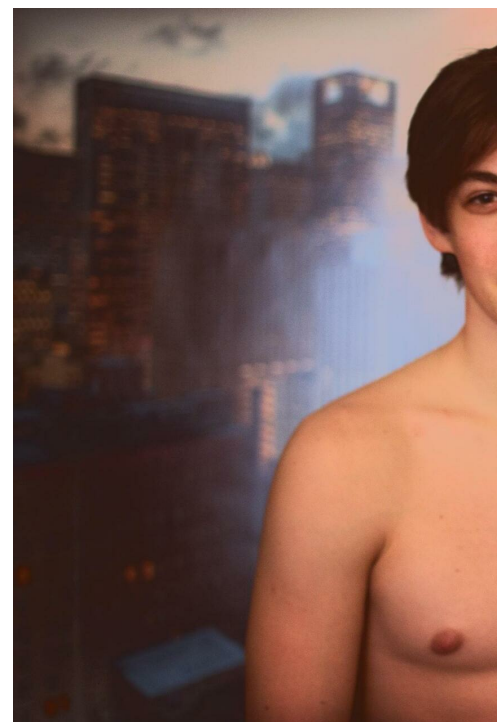

ILYA PETROV

Größe: 182, Gewicht: 68, Brust: 90, Taille: 70, Hüfte: 90
<https://podium.im/de/models/ilya-petrov>