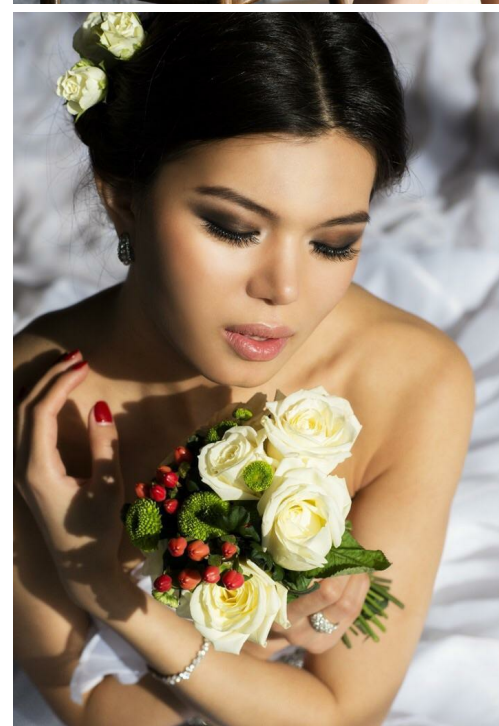

АННА MODEL17

рост: 173, вес: 52, грудь: 86, талия: 60, бедра: 90
<https://podium.im/de/models/anna-ten>