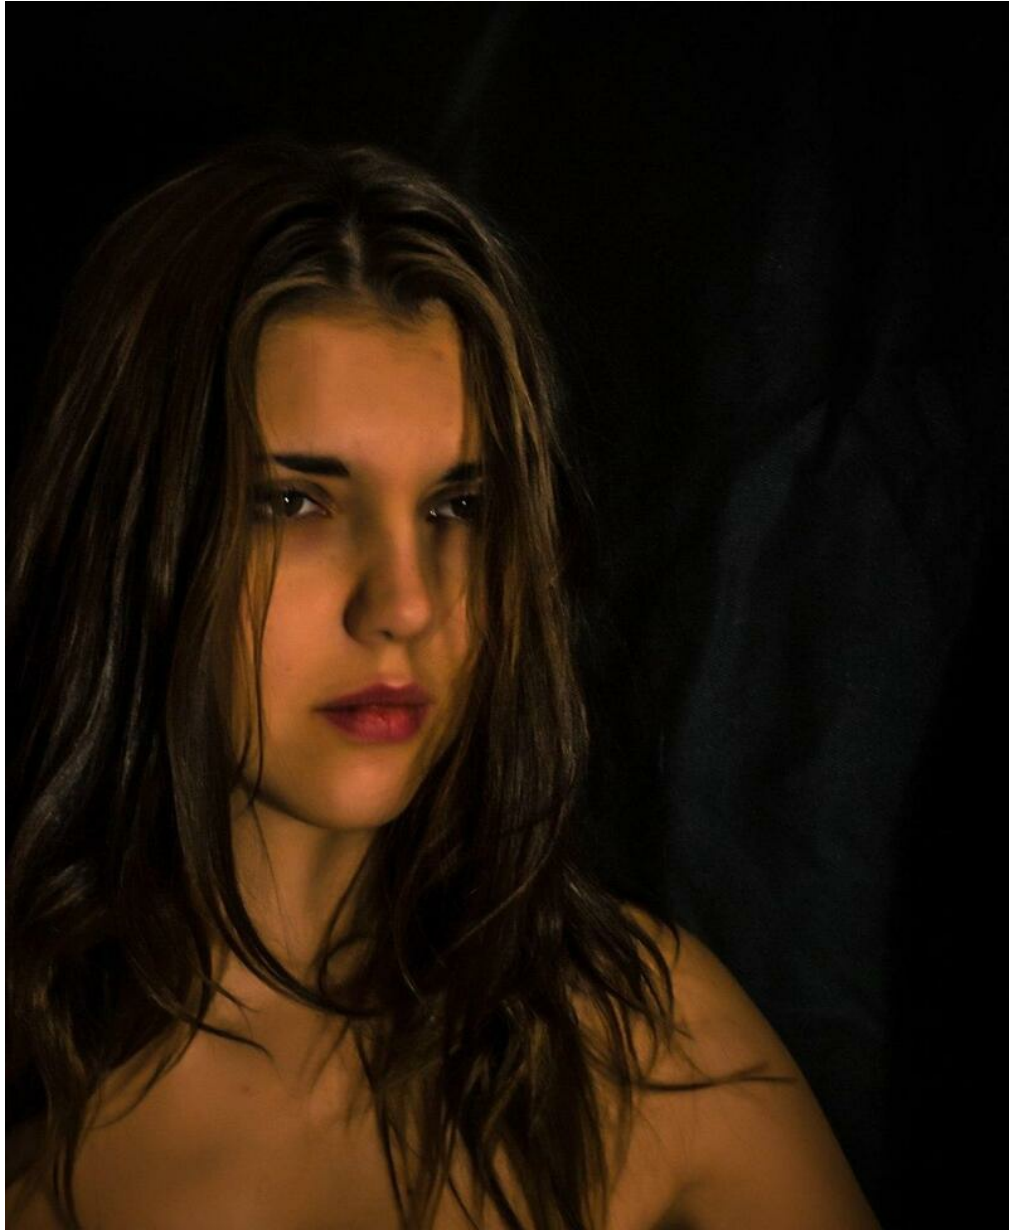

ALINA SERDJUK

Größe: 175, Gewicht: 50, Brust: 83, Taille: 59, Hüfte: 90
<https://podium.im/de/models/alina-veter>