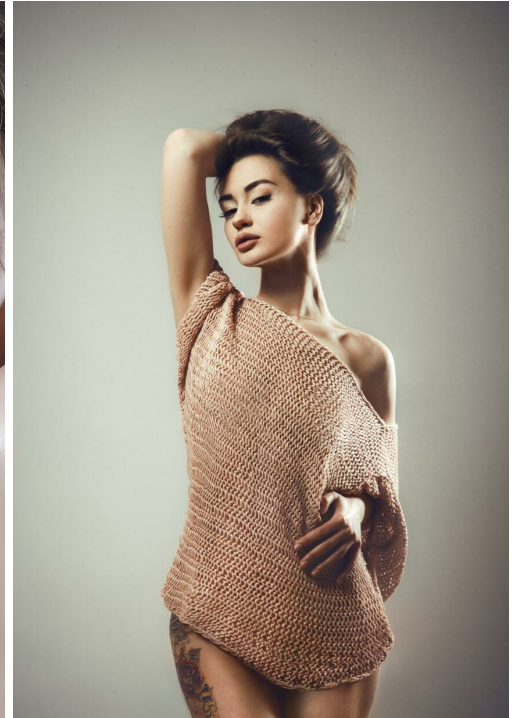

DARINA

Größe: 165, Gewicht: 45, Brust: 86, Taille: 58, Hüfte: 92
<https://podium.im/de/photographers/darja-emeljanova>