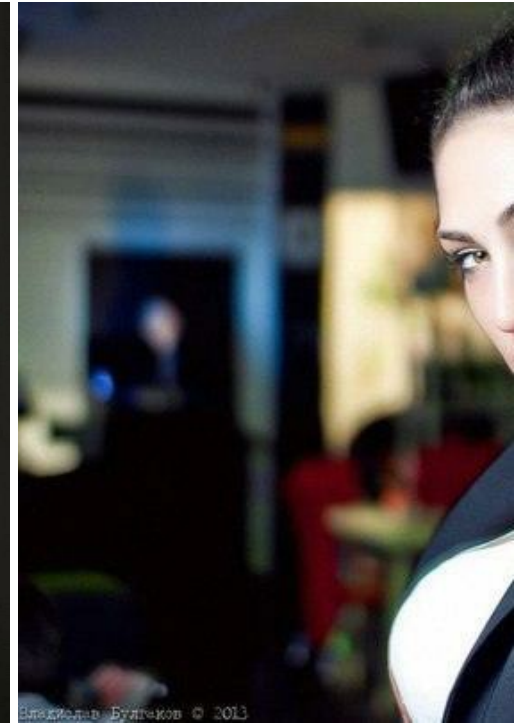

# MARINA ADASKEVIC

Größe: 175, Gewicht: 74, Brust: 94, Taille: 65, Hüfte: 97  
<https://podium.im/de/models/2468530>

Dima Holod