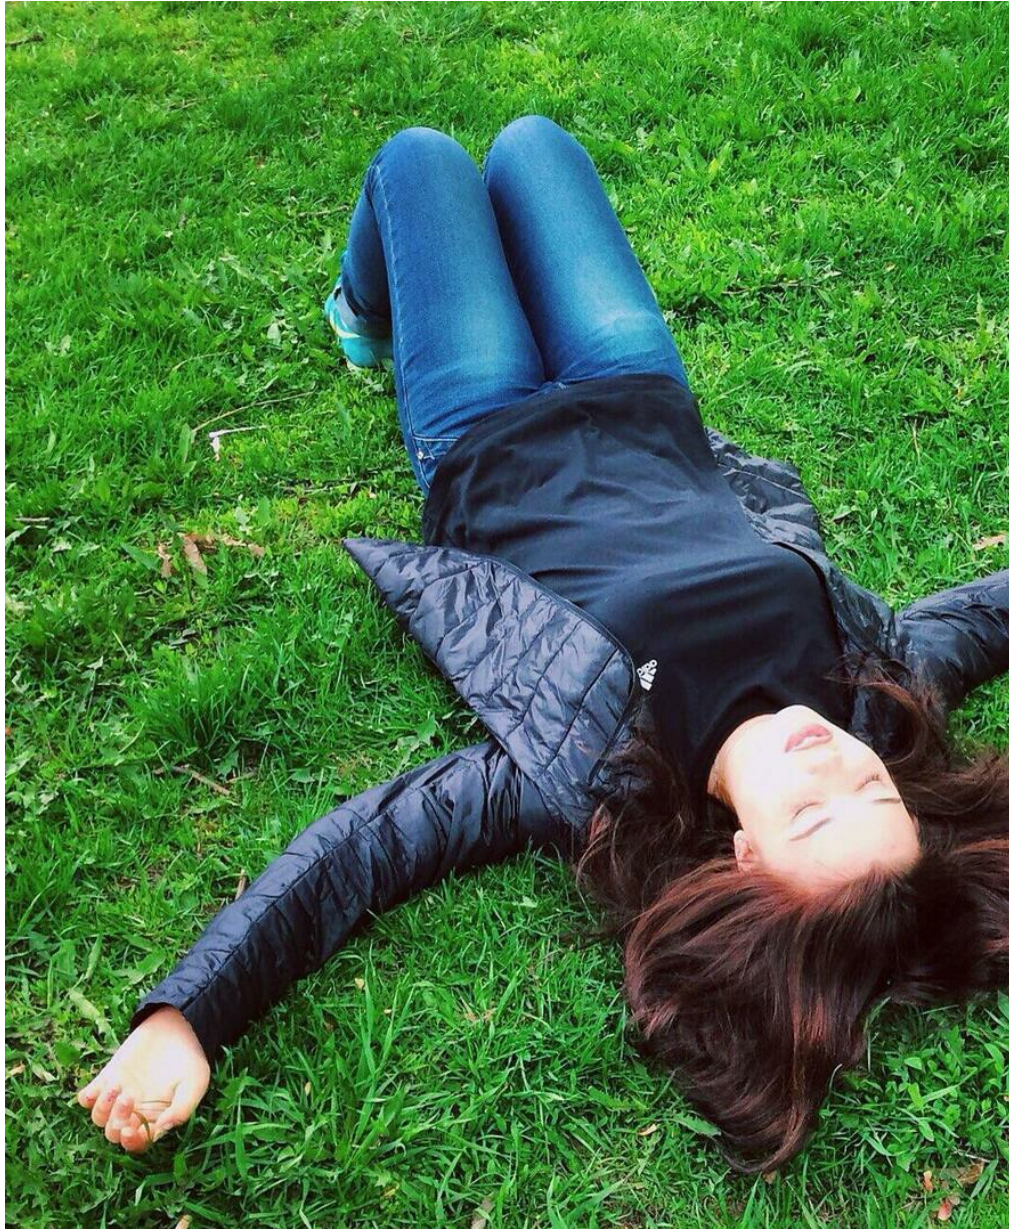

# MARIJA PETROVA

Größe: 165, Gewicht: 60, Brust: 90, Taille: 65, Hüfte: 93  
<https://podium.im/de/actors/mary-petrova>