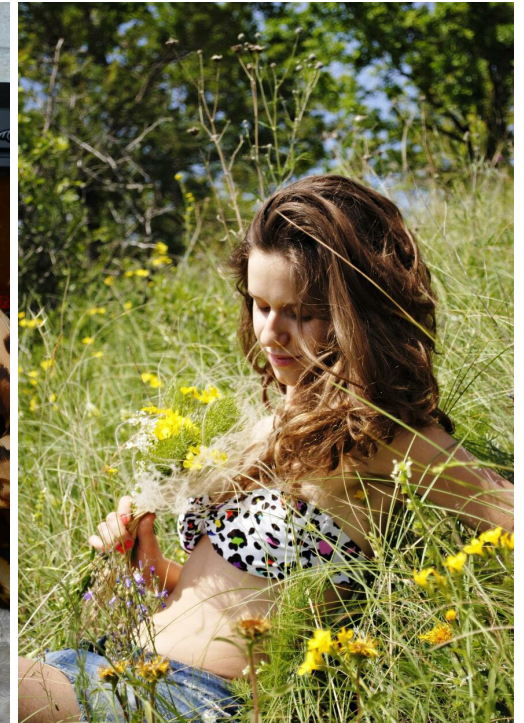

# EVGENIYA LVOVA

Größe: 170, Gewicht: 58, Brust: 87, Taille: 63, Hüfte: 97  
<https://podium.im/de/models/evgeniya-lvova>