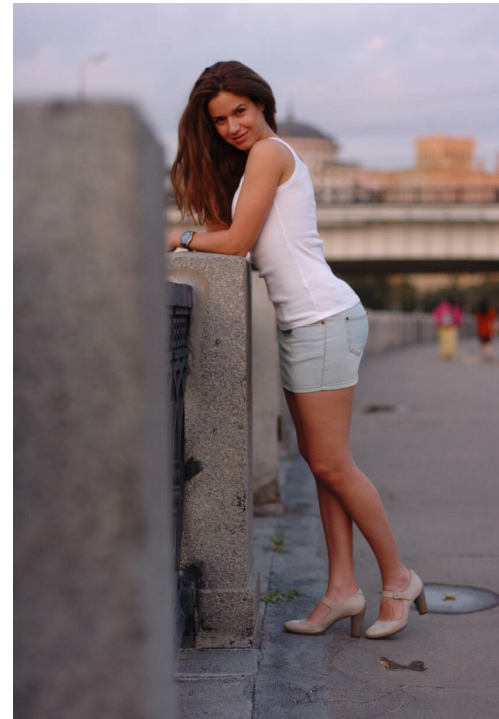

# EVGENIYA LVOVA

Größe: 170, Gewicht: 58, Brust: 87, Taille: 63, Hüfte: 97  
<https://podium.im/de/models/evgeniya-lvova>