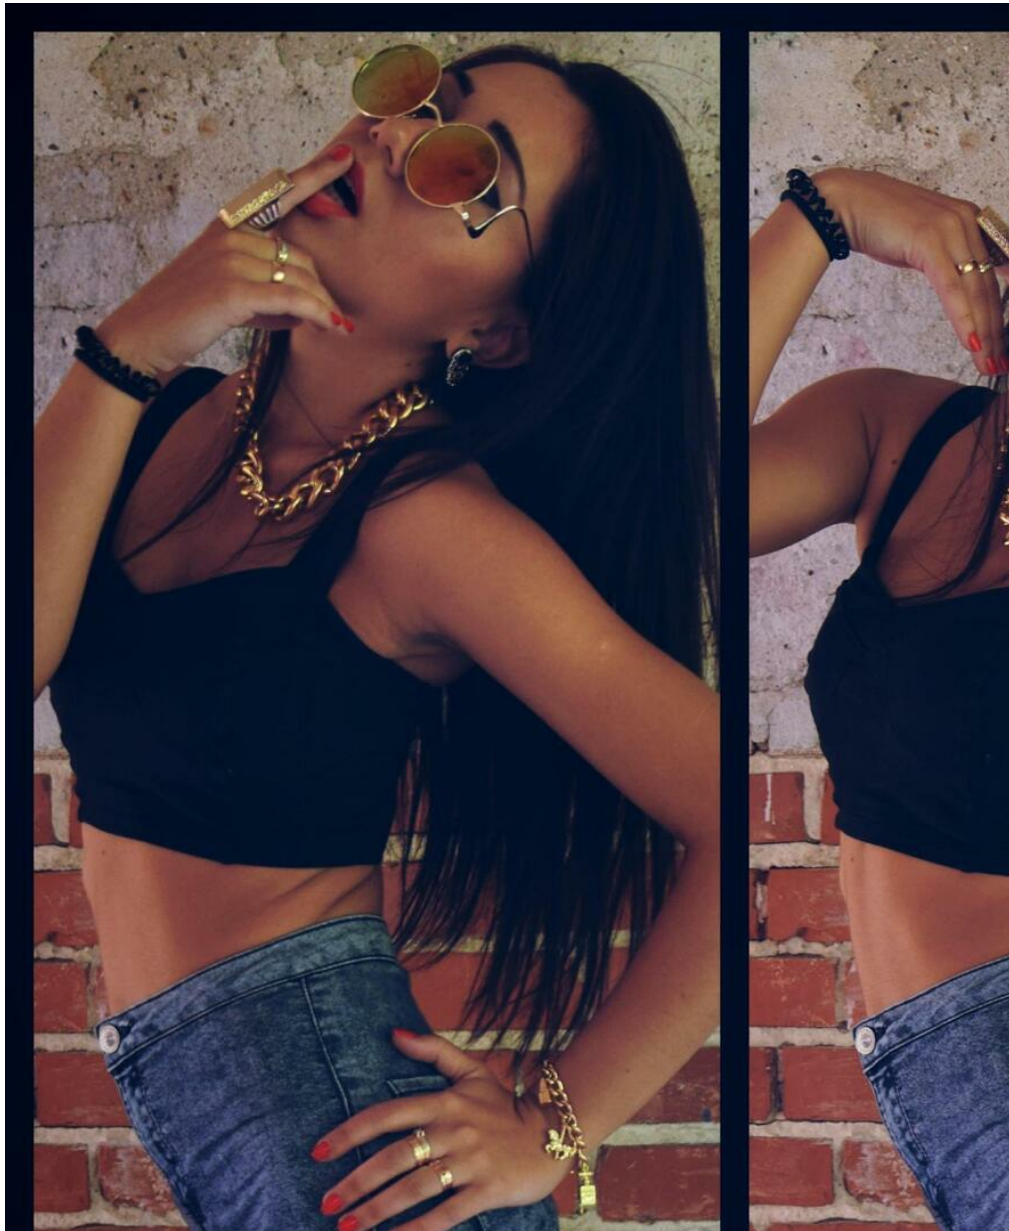

# NATALI BULICHEVA

Größe: 157, Gewicht: 43, Brust: 83, Taille: 61, Hüfte: 87  
<https://podium.im/de/models/2476825>