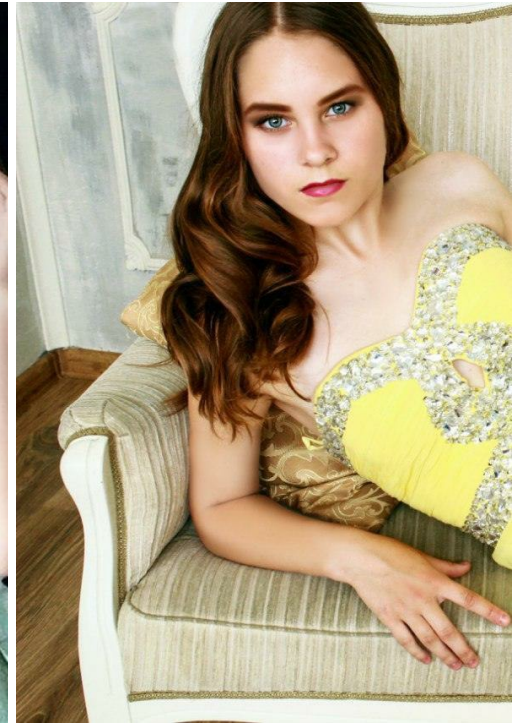

ANNA MEDVED'

Größe: 170, Gewicht: 53, Brust: 88, Taille: 60, Hüfte: 90
<https://podium.im/de/models/anna-medved>