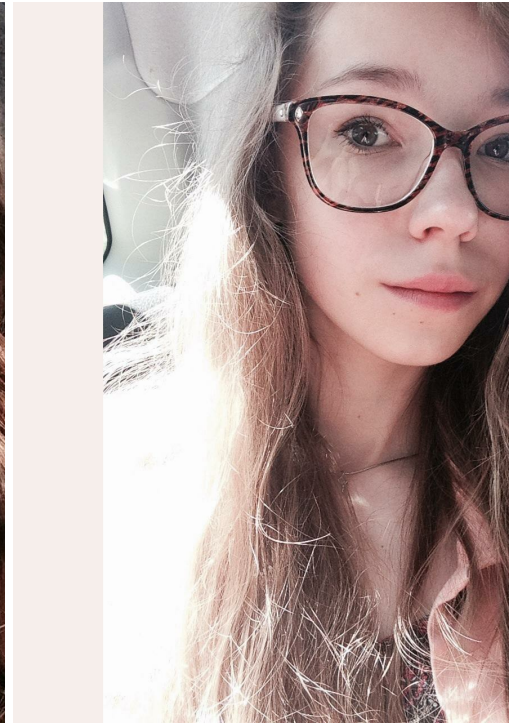

# ALEXANDRA BUZINA

Größe: 167, Gewicht: 43, Brust: 75, Taille: 58, Hüfte: 80  
<https://podium.im/de/models/alexandra-buzina>