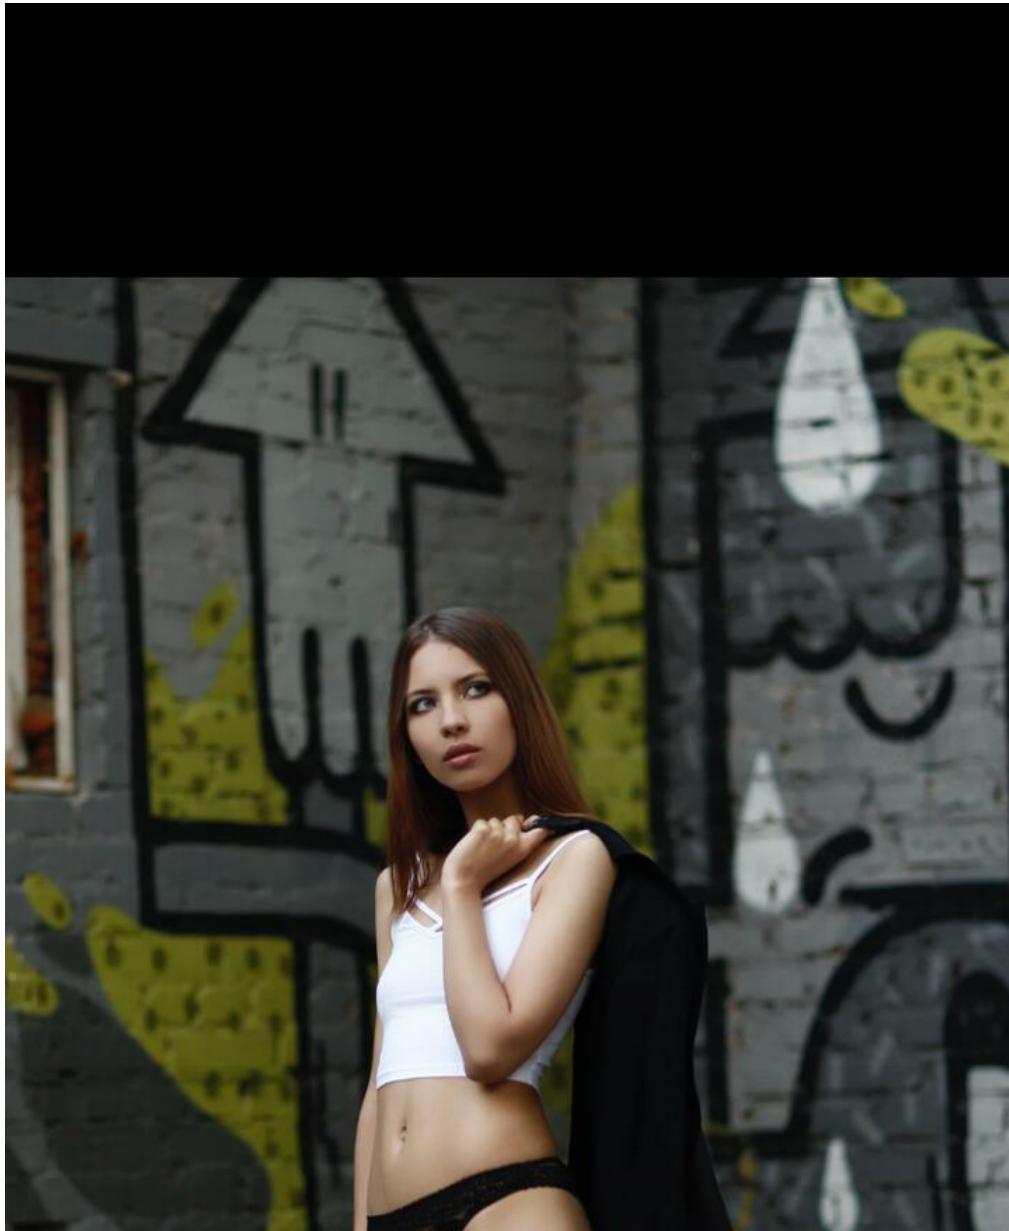

TATIANA GRIGOREVA

Größe: 178, Gewicht: 55, Brust: 85, Taille: 62, Hüfte: 90
<https://podium.im/de/models/tatiana-grigoreva>