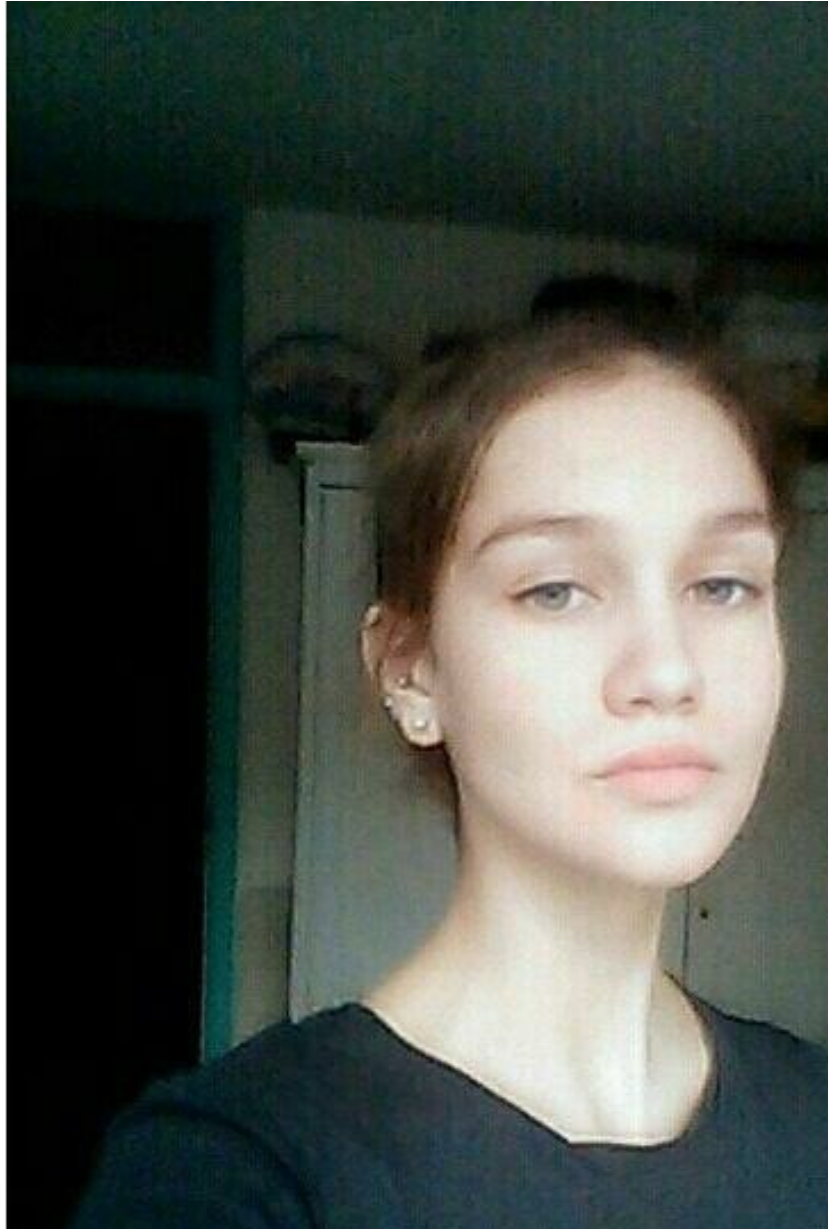

# RITA R

Größe: 173, Gewicht: 53, Brust: 86, Taille: 60, Hüfte: 90  
<https://podium.im/de/models/2478193>