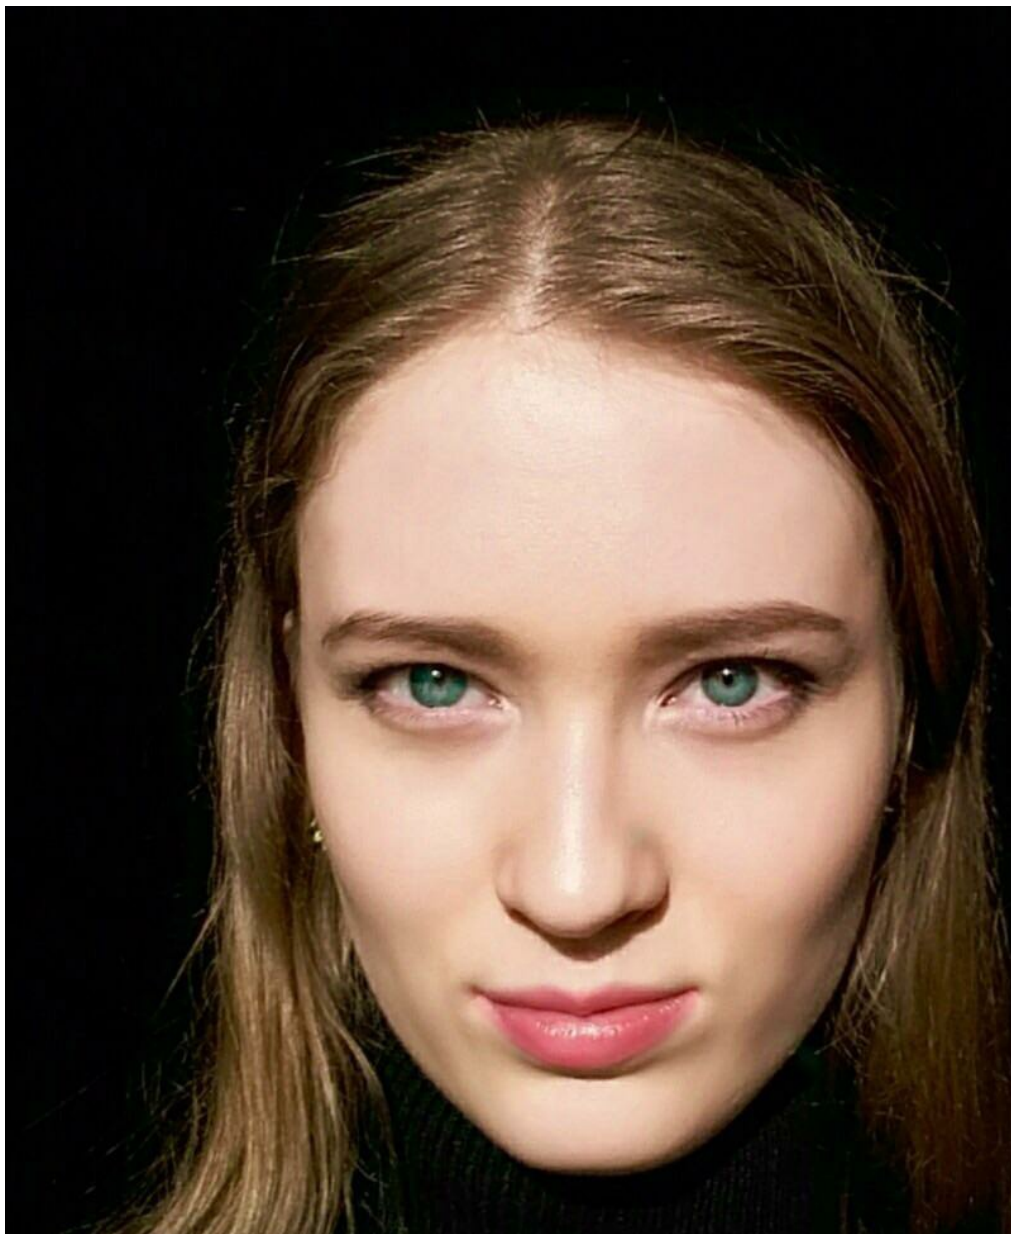

EKATERINA BERD

Größe: 180, Gewicht: 60, Brust: 90, Taille: 63, Hüfte: 93
<https://podium.im/de/models/2478991>