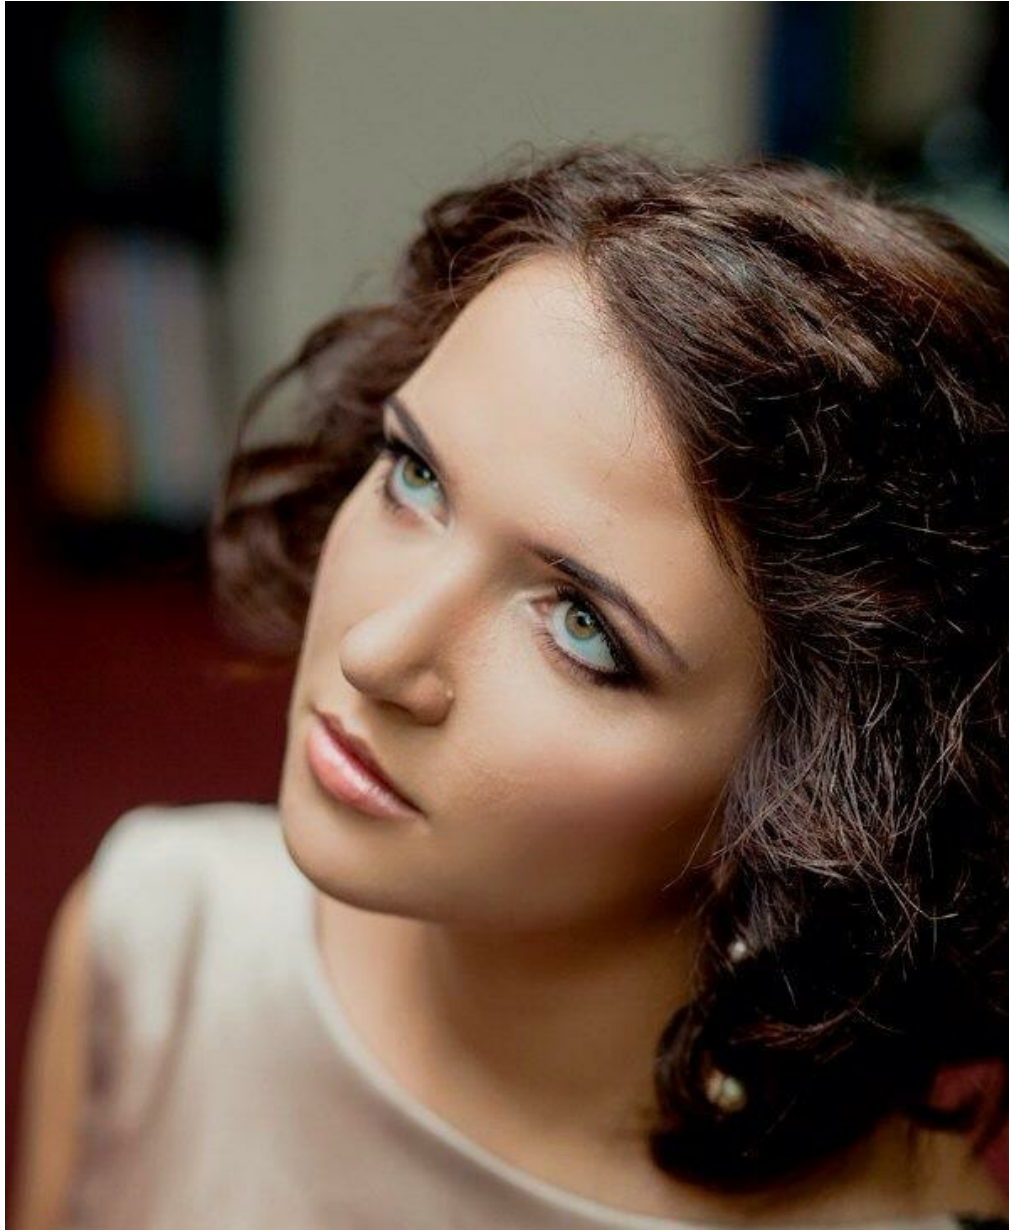

ELENA KORDONOVA

Größe: 171, Gewicht: 62, Brust: 93, Taille: 60, Hüfte: 90
<https://podium.im/de/models/elena-kordonova>