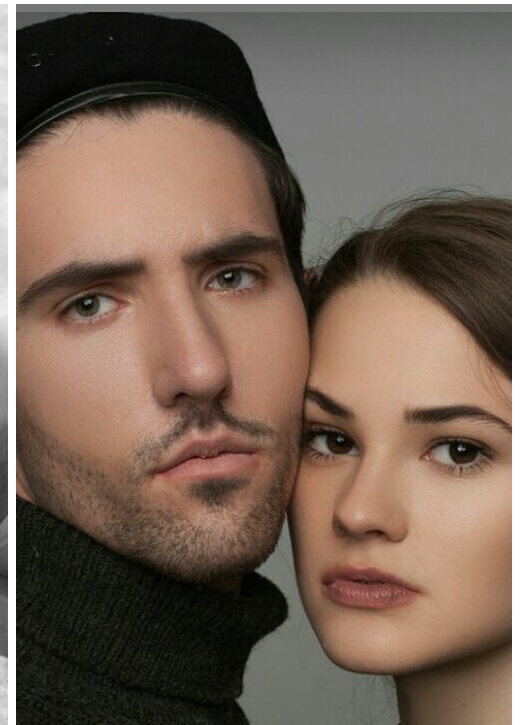

СЕРГЕЙ ХАРЛАМОВ

рост: 186, вес: 73, грудь: 100, талия: 75, бедра: 94
<https://podium.im/models/2481955>