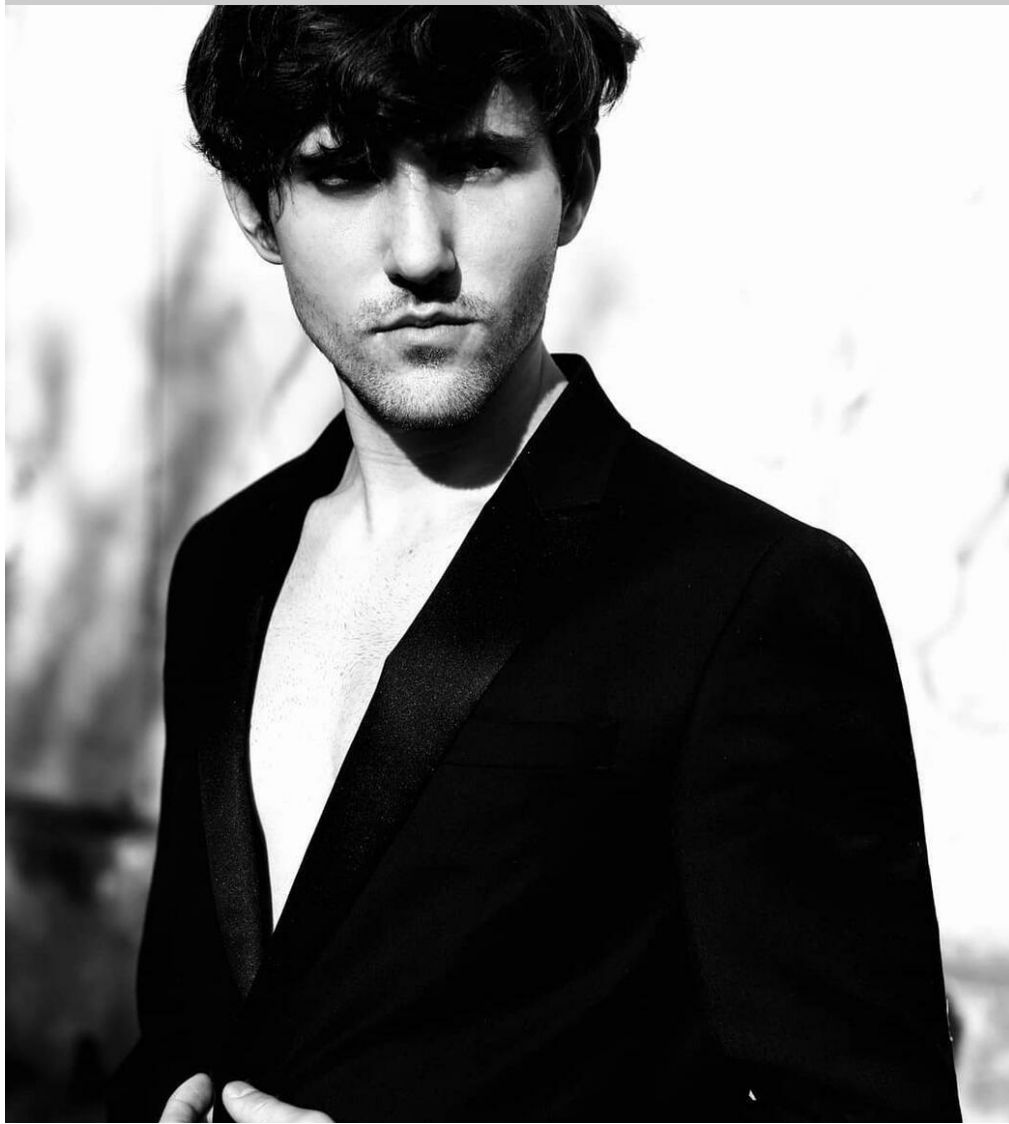

СЕРГЕЙ ХАРЛАМОВ

рост: 186, вес: 73, грудь: 100, талия: 75, бедра: 94
<https://podium.im/models/2481955>