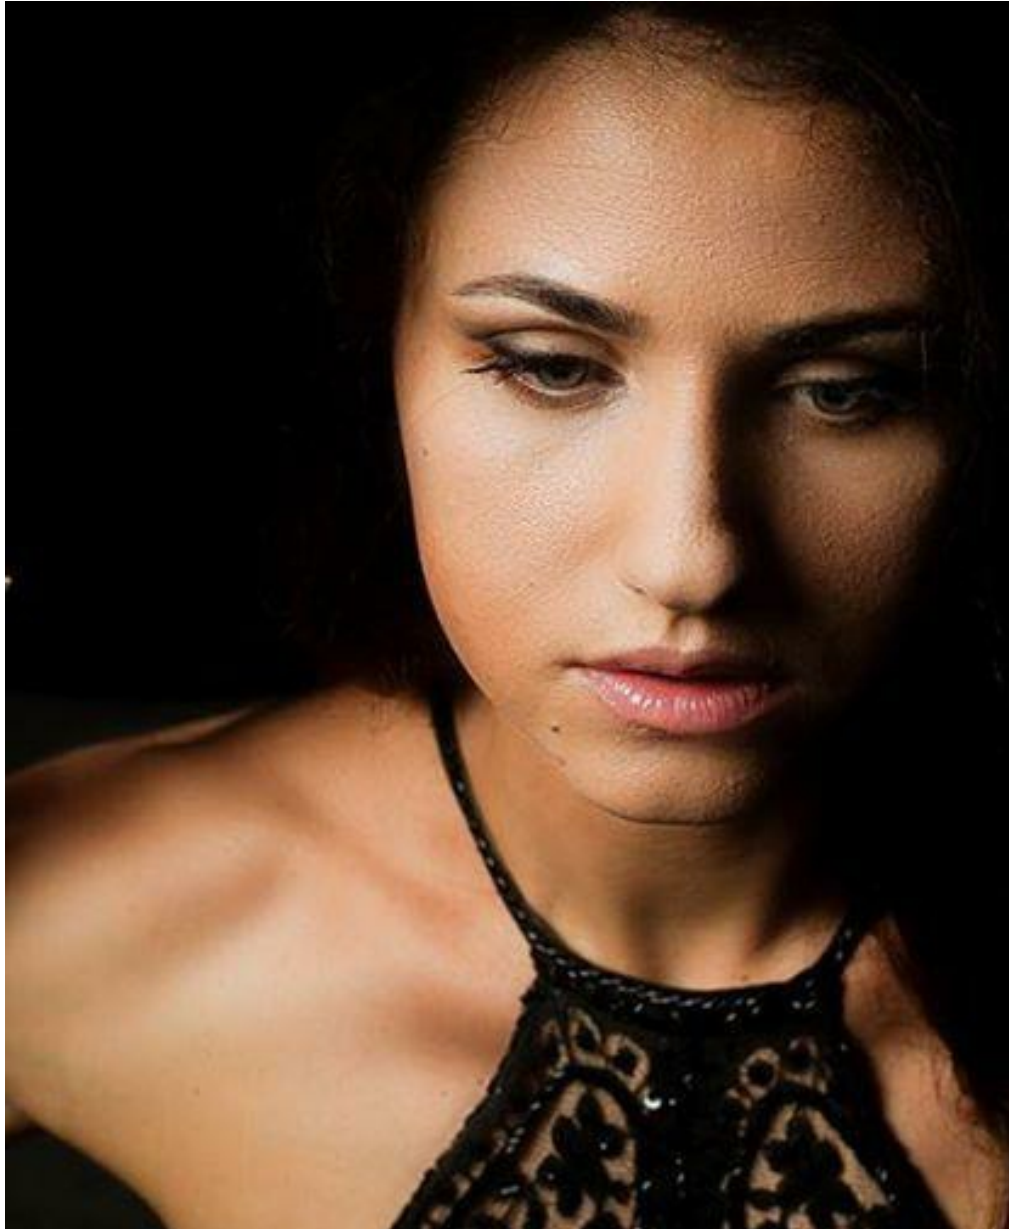

# ANNA ZAREMBA

Größe: 170, Gewicht: 50, Brust: 86, Taille: 60, Hüfte: 86

<https://podium.im/de/dancers/anna-zarembo>