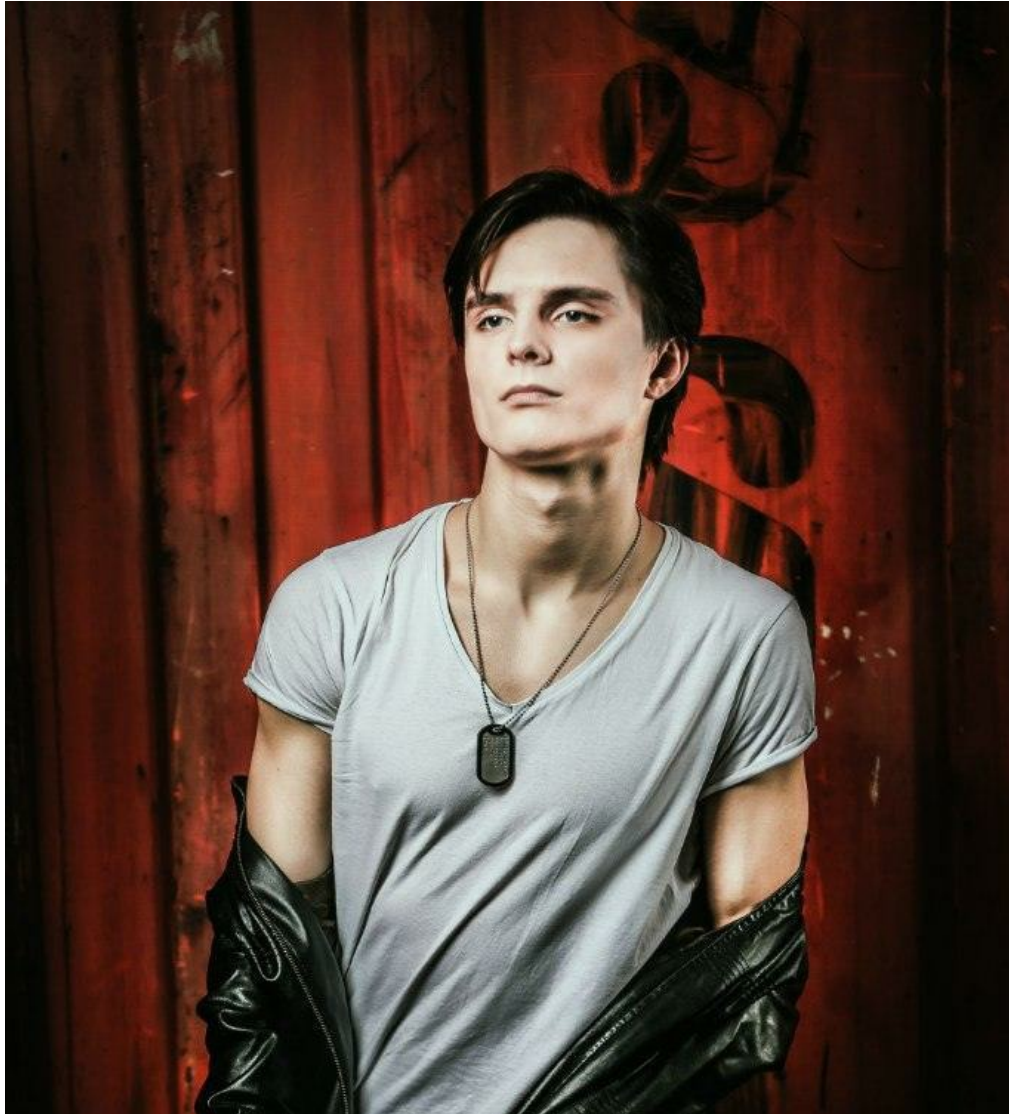

SERGEY ZOLOCHEVSKIY

Größe: 179, Gewicht: 69, Brust: 98, Taille: 78, Hüfte: 91
<https://podium.im/de/actors/sergey-zolocheskiy>