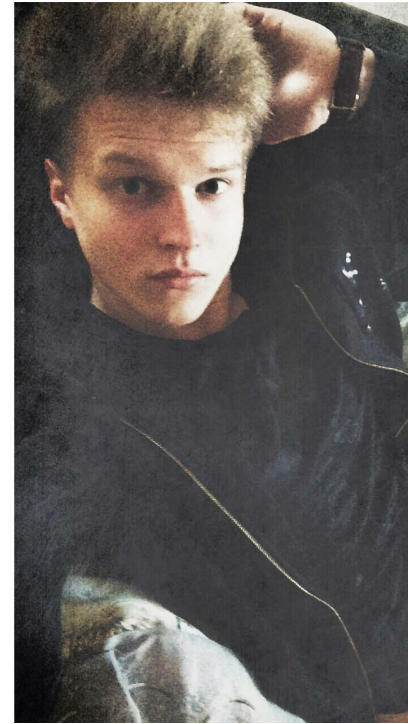

# ANTON BOLDINOV

Größe: 184, Gewicht: 75, Brust: 98, Taille: 71, Hüfte: 94  
<https://podium.im/de/models/tony>