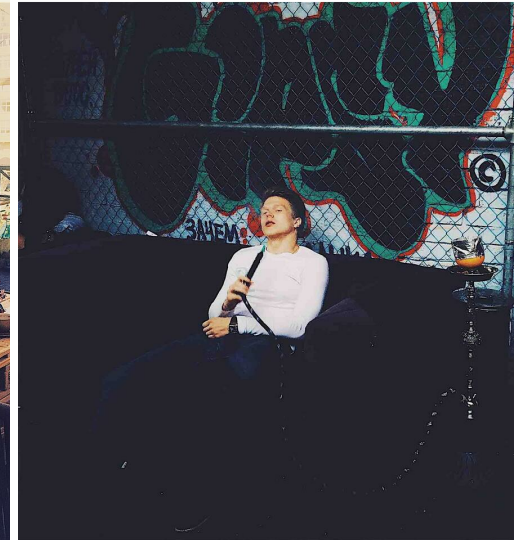

# ANTON BOLDINOV

Größe: 184, Gewicht: 75, Brust: 98, Taille: 71, Hüfte: 94  
<https://podium.im/de/models/tony>