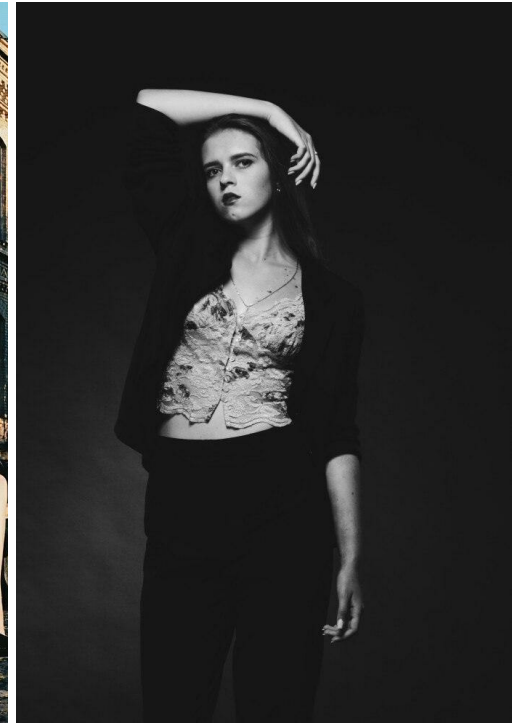

KARINA KHLAN'

altura: 175, peso: 57, pecho: 85, cintura: 62, caderas: 93
<https://podium.im/es/models/karina-khlan>