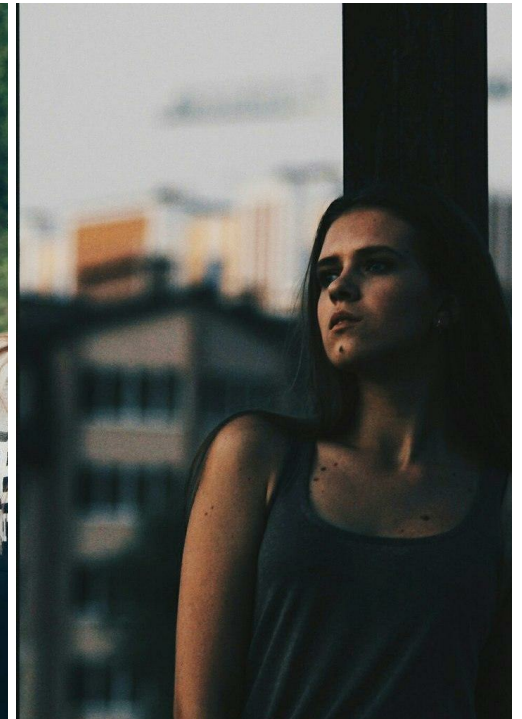

KARINA KHLAN'

altura: 175, peso: 57, pecho: 85, cintura: 62, caderas: 93
<https://podium.im/es/models/karina-khlan>