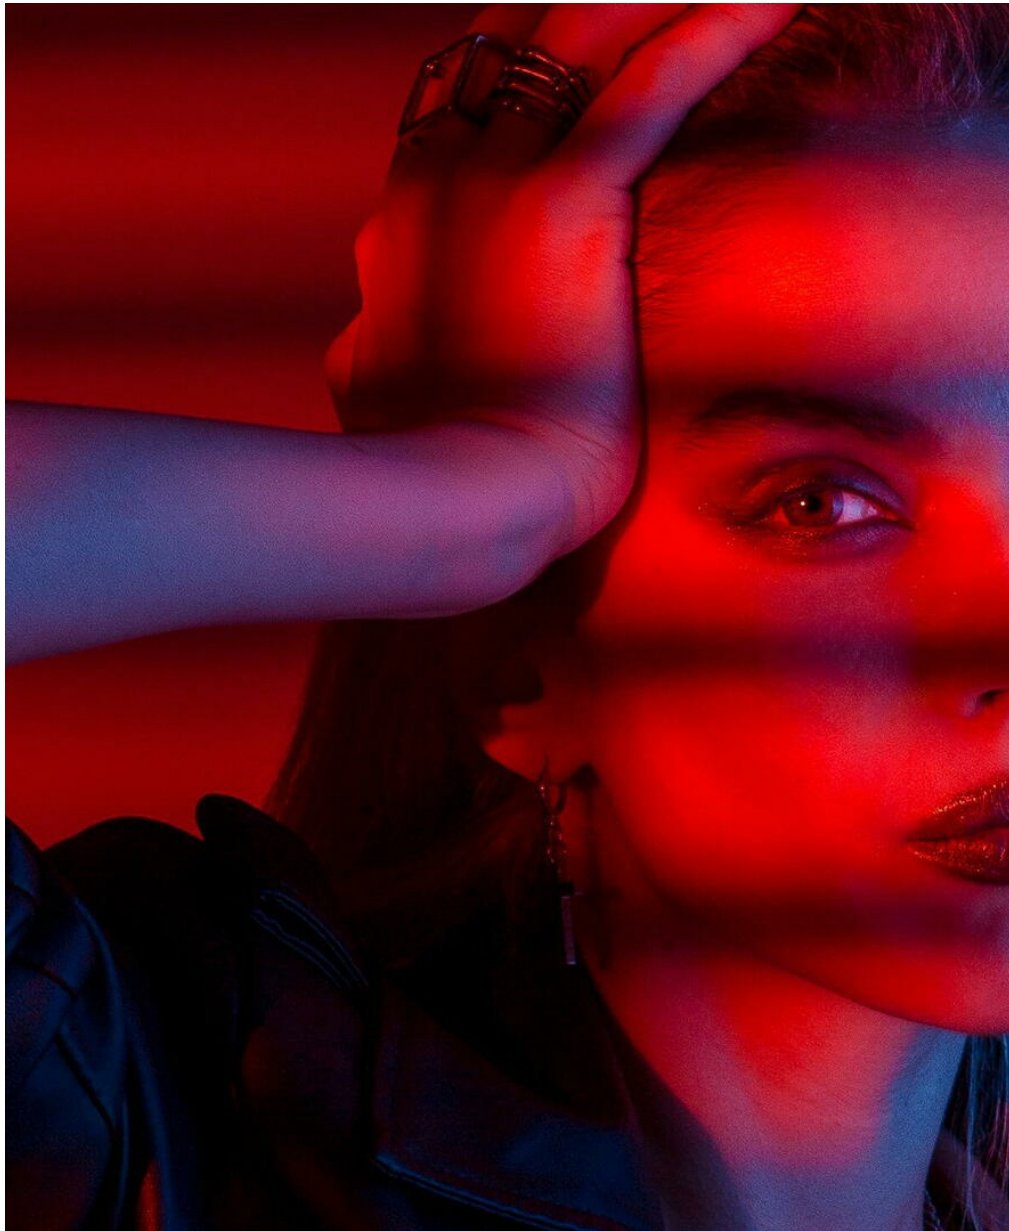

# JADE SYLWESTRI

Größe: 167, Gewicht: 50, Brust: 88, Taille: 60, Hüfte: 88  
<https://podium.im/de/photographers/jade>