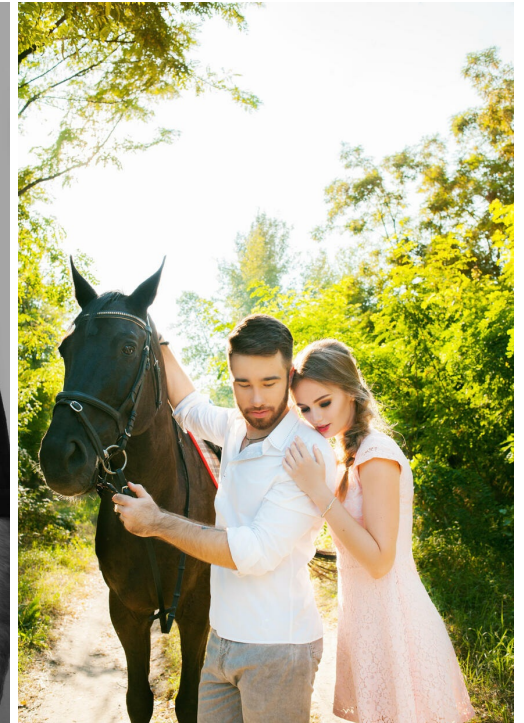

# NIKITA RYABININ

Größe: 185, Gewicht: 78, Brust: 95, Taille: 75, Hüfte: 85  
<https://podium.im/de/models/nikita-ryabinin>

*Ekaterina Penin*

© Nikita Ryabinin