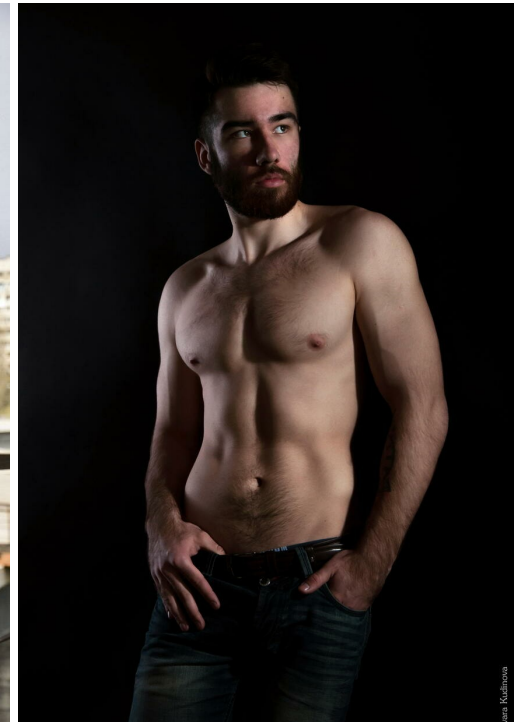

# NIKITA RYABININ

Größe: 185, Gewicht: 78, Brust: 95, Taille: 75, Hüfte: 85  
<https://podium.im/de/models/nikita-ryabinin>

*Ekaterina Penin*

© Nikita Ryabinin